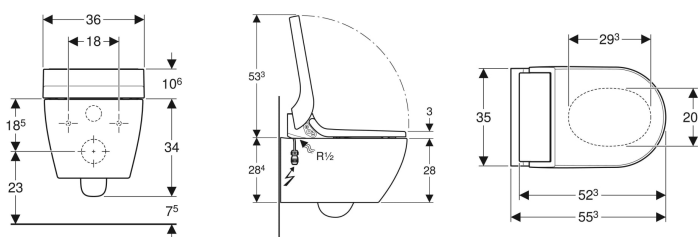

Geberit AquaClean Tuma Comfort WC-Kompletanlage Wand-WC

Verwendungszwecke

- Zur komfortablen und geruchsfreien WC-Benutzung
- Zum pflegenden Reinigen mit Wasser im Anal- und vaginalbereich

Eigenschaften

- Warmwasserbereitung über Durchlauferhitzer
- Analdusche mit WhirlSpray-Duschtechnologie
- Separate Ladydüse in geschützter Ruheposition
- Durchlauferhitzer deaktivierbar
- Duscharm mit Düse für Anal- und vaginalbereich ausfahrbar
- Duschstrahlstärke in fünf Stufen einstellbar
- Duscharm in fünf Stufen positionierbar
- Oszillierdusche (automatische Vor- und Rückwärtsbewegung des Duscharsms) einstellbar
- Automatische Vor- und Nachreinigung der Duschküse mit Frischwasser
- Entkalkungsprogramm
- Spülrandlose WC-Keramik
- Tiefspül-WC mit Spezialglasur KeraTect
- Benutzererkennung
- Geruchsabsaugung mit Keramikwabenfilter aktivierbar
- Geruchsabsaugung mit Nachlauf Funktion
- Föhn zuschaltbar
- WC-Sitzring mit schnell aufheizender WC-Sitzring-Heizung
- WC-Sitzring und WC-Deckel mit Absenkautomatik
- WC-Deckel mit SoftOpening
- Funktionen und Einstellungen über Fernbedienung

- Vier Benutzerprofile programmierbar
- Mit Geberit Home App kompatibel
- Wasseranschluss seitlich links verdeckt hinter WC-Keramik
- Netzanschluss mit dreidriger flexibler Mantelleitung, seitlich rechts verdeckt hinter WC-Keramik
- Zulassung nach (DIN) EN 1717 / (DIN) EN 13077
- Temperatur des Duschwassers mit Geberit Home App einstellbar
- Temperatur des Föhns mit Geberit Home App einstellbar
- Temperatur der WC-Sitz-Heizung mit Geberit Home App einstellbar

Technische Daten

Schutzart	IPX4
Schutzklasse	I
Nennspannung	230 V AC
Netzfrequenz	50 Hz
Leistungsaufnahme	2000 W
Leistungsaufnahme Standby	≤ 0.5 W
Fliessdruck	0.5–10 bar
Betriebstemperatur	5–40 °C
Wassertemperatur Einstellbereich	34–40 °C
Wassertemperatur Werkseinstellung	37 °C
Duschdauer	50 s
Maximale Belastung WC-Sitz	150 kg

Lieferumfang

- Wasseranschlusset für Geberit Sigma Unterputzspülkasten 12 cm und Geberit Omega Unterputzspülkasten 12 cm, Einbauhöhe 112 cm
- Kupplungsbuchse für Netzanschluss
- Schallschutzset
- Spritzschutz
- Ausgleichspuffer für WC-Sitz / WC-Keramik
- Entkalkungsmittel 125 ml
- Reinigungsset
- Anschlusset für WC, ø 90 mm
- Fernbedienung mit Wandhalterung und Batterie CR2032
- Befestigungsmaterial

Art.-Nr.	ST-Nr.	SGVSB-Nr.	Farbe / Oberfläche
146.290.11.1	3211 561	311 227	weiss-alpin
146.290.SI.1	3211 561	311 227	weiss / Glas
146.290.SJ.1	3211 561	311 227	schwarz / Glas
146.290.FW.1	3211 561	311 227	Edelstahl gebürstet

Zubehör

- Wandbedienpanel für Geberit AquaClean
- Wandbedienpanel berührungslos, für Geberit AquaClean