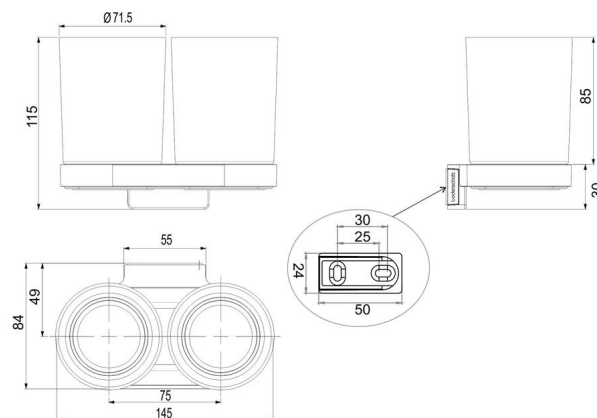

Masszeichnung

Pflegehinweise

Finden Sie unter [bodenschatz.ch/de-ch/service/reinigung-pflege/](https://www.bodenschatz.ch/de-ch/service/reinigung-pflege/)

Ersatzteile & Zubehör

BA56VC832	Abdeckung zu Wandteil
BA56XX820	Wandflansch
BA56XX836	Kunststoffeinlage zu Glashalter und Seifenspender
BA57XX801	Klarglas und Seifenspendergehäuse