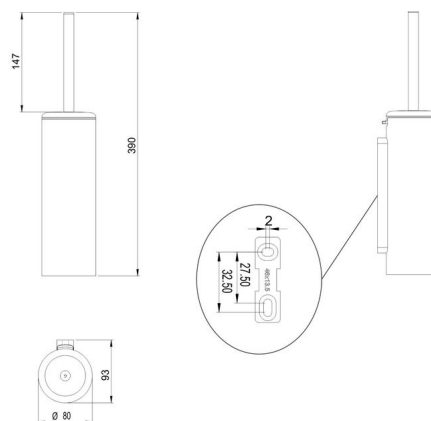

WC-Bürstengarnitur, BA56VC554

Serie	Universal Accessoires
Typ	WC-Bürstengarnituren
Sanitas-Troesch Nr.	4133 766.501.000
Team Nr.	511589

Produktbeschreibung

LINDO'19 WC-Bürstengarnitur mit Schliesdeckel

Produktabbildung

Masszeichnung

Pflegehinweise

Finden Sie unter [bodenschatz.ch/de-ch/service/reinigung-pflege/](https://www.bodenschatz.ch/de-ch/service/reinigung-pflege/)

Ersatzteile & Zubehör

BA40XX863	WC-Bürstenkopf
BA57VC856	WC-Bürste mit Schliesdeckel
BA57XX821	Wandbefestigungsset
BA57XX860	Kunststoffeinsatz