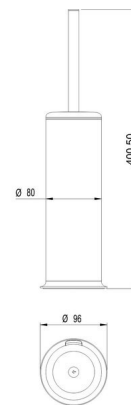

WC-Bürstengarnitur, BA56VC557

Serie	Universal Accessoires
Typ	WC-Bürstengarnituren
Sanitas-Troesch Nr.	4133 767.501.000
Team Nr.	511590.501.000

Produktbeschreibung

LINDO'19 WC-Bürstengarnitur mit Schliessdeckel, Standmodell

Produktabbildung

Masszeichnung

Pflegehinweise

Finden Sie unter [bodenschatz.ch/de-ch/service/reinigung-pflege/](https://www.bodenschatz.ch/de-ch/service/reinigung-pflege/)

Ersatzteile & Zubehör

BA40XX863	WC-Bürstenkopf
BA57VC856	WC-Bürste mit Schliessdeckel
BA57XX821	Wandbefestigungsset
BA57XX860	Kunststoffeinsatz