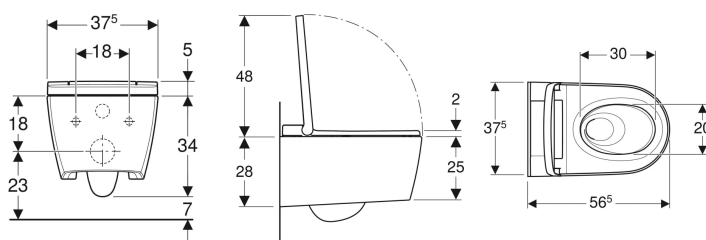

Geberit AquaClean Sela WC-Kompletanlage Wand-WC

Verwendungszwecke

- Zur komfortablen WC-Benutzung
- Zum pflegenden Reinigen mit Wasser im Anal- und vaginalbereich

Eigenschaften

- Warmwasserbereitung über Durchlauferhitzer
- Analdusche mit WhirlSpray-Duschtechnologie
- Separate Ladydüse in geschützter Ruheposition
- Temperatur des Duschwassers einstellbar
- Duschstrahlstärke in fünf Stufen einstellbar
- Duscharm in fünf Stufen positionierbar
- Oszillierdusche (automatische Vor- und Rückwärtsbewegung des Duscharsms) einstellbar
- Automatische Vor- und Nachreinigung der Duschküse mit Frischwasser
- Entkalkungsprogramm
- Spülrandlose WC-Keramik mit TurboFlush-Spültechnik
- Tiefspül-WC
- Benutzererkennung
- WC-Sitzring und WC-Deckel mit Absenkautomatik
- WC-Deckel mit SoftOpening
- Aktivierung des Orientierungslichts über Helligkeitssensor
- Orientierungslicht in sieben Farben einstellbar
- Funktionen und Einstellungen über Fernbedienung

- Vier Benutzerprofile programmierbar
- Mit Geberit Home App kompatibel
- Wasseranschluss seitlich links verdeckt hinter WC-Keramik
- Netzanschluss mit dreiadrigem flexibler Mantelleitung, seitlich rechts verdeckt hinter WC-Keramik
- Wasseranschluss extern, seitlich links mit Zubehör möglich
- Netzanschluss extern, mit Steckdose rechts möglich
- Zulassung nach (DIN) EN 1717 / (DIN) EN 13077

Technische Daten

Schutzart	IPX4
Schutzklasse	I
Nennspannung	230 V AC
Netzfrequenz	50 Hz
Leistungsaufnahme	1850 W
Leistungsaufnahme Stand-by	≤ 0,5 W
Fließdruck	0,5–10 bar
Betriebstemperatur	5–40 °C
Wassertemperatur Einstellbereich	34–40 °C
Duschkdauer	50 s
Maximale Belastung WC-Sitz	150 kg

Lieferumfang

- Wasseranschlusssset für Sigma und Omega Unterputzspülkästen 12 cm, Einbauhöhe 112 cm
- Kupplungsbuchse für Netzanschluss
- Schallschutzset
- Spritzschutz
- Entkalkungsmittel 125 ml
- Reinigungsset
- Anschlusssset für WC, ø 90 mm
- Fernbedienung mit Wandhalterung und Batterie CR2032
- Befestigungsmaterial

Art.-Nr.	ST-Nr.	SGVSB-Nr.	Farbe / Oberfläche	
146.220.11.1	3211 552	311 218	WC-Keramik: weiss / KeraTect Designabdeckung: weiss	
146.220.21.1	3211 552	311 218	WC-Keramik: weiss / KeraTect Designabdeckung: hochglanz-verchromt	
146.220.JT.1	3211 552	311 218	WC-Keramik: weiss matt Designabdeckung: weiss matt	Neu

Zubehör

- Wandbedienpanel für Geberit AquaClean Sela
- Wandbedienpanel berührungslos, für Geberit AquaClean
- Schnittstellenmodul 4.1 V, für Geberit AquaClean Mera / Sela
- Schnittstellenmodul 12 V, für Geberit AquaClean Mera / Sela