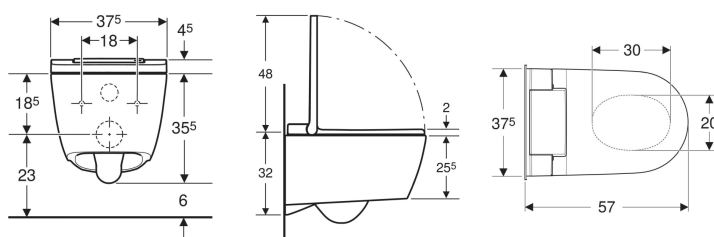

Geberit AquaClean Sela WC-Kompletanlage Wand-WC

Beispielbild

Verwendungszwecke

- Zur komfortablen WC-Benutzung
- Zum pflegenden Reinigen mit Wasser im Anal- und vaginalbereich

Eigenschaften

- Warmwasserbereitung über Durchlauferhitzer
- Analdusche mit WhirlSpray-Duschtechnologie
- Separate Ladydüse in geschützter Ruheposition
- Temperatur des Duschwassers einstellbar
- Duschstrahlstärke in fünf Stufen einstellbar
- Duscharm in fünf Stufen positionierbar
- Oszillierdusche (automatische Vor- und Rückwärtsbewegung des Duscharsms) einstellbar
- Automatische Vor- und Nachreinigung der Duschküse mit Frischwasser
- Entkalkungsprogramm
- Spülrandlose WC-Keramik mit TurboFlush-Spültechnik
- Tiefspül-WC
- Benutzererkennung
- WC-Sitzring und WC-Deckel mit Absenkautomatik
- WC-Deckel mit SoftOpening
- Aktivierung des Orientierungslichts über Helligkeitssensor
- Orientierungslicht in sieben Farben einstellbar
- Funktionen und Einstellungen über Fernbedienung
- Drei Benutzerprofile programmierbar
- Mit Geberit Home App kompatibel

- Wasseranschluss seitlich links verdeckt hinter WC-Keramik
- Netzanschluss mit dreiadrigem flexibler Mantelleitung, seitlich rechts verdeckt hinter WC-Keramik
- Wasseranschluss extern, seitlich links mit Zubehör möglich
- Netzanschluss extern, mit Steckdose rechts möglich
- Zulassung nach (DIN) EN 1717 / (DIN) EN 13077

Zusätzlich zu bestellen

- Geberit Anschlussstutzen mit Manschette und Deckkappen

Art.-Nr.	ST-Nr.	SGVSB-Nr.	Farbe / Oberfläche	B	H	T	Schutzklasse	Leistungsaufnahme
146.220.11.1	3211 552	311 218	WC-Keramik: weiss / KeraTect Designabdeckung: weiss	37.5 cm	40 cm	57 cm	I	1850 W
146.220.21.1	3211 552	311 218	WC-Keramik: weiss / KeraTect Designabdeckung: hochglanz-verchromt	37.5 cm	40 cm	57 cm	I	1850 W
146.220.JT.1	3211 552	311 218	WC-Keramik: weiss matt Designabdeckung: weiss matt	37.5 cm	40 cm	57 cm	I	1850 W