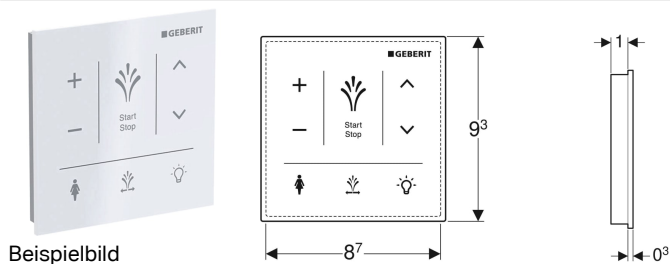

Wandbedienpanel für Geberit AquaClean Sela

Verwendungszwecke

- Zur manuellen, drahtlosen Steuerung der Dusch-WC-Funktionen
- Zur Aufputzmontage
- Für Geberit AquaClean Sela

Eigenschaften

- Bedienoberfläche kapazitiv
- Oberfläche aus Glas
- Verbindung über Bluetooth
- Stromversorgung durch Batterie
- Warnung bei schwacher Batterie

Technische Daten

Batterietyp	CR2032 (3 V)
Lebensdauer mitgelieferte Batterie	~ 2 Jahre
Schutzart	IPX4
Betriebstemperatur	5–40 °C

Lieferumfang

- 3 Lithium-Batterien Typ CR 2032
- Befestigungsmaterial

Art.-Nr.	ST-Nr.	SGVSB-Nr.	Farbe / Oberfläche	B	H	
147.041.SI.1	3211 556	311 214	weiss / Glas	9.3 cm	9.3 cm	
147.041.SJ.1	3211 556	311 214	schwarz / Glas	9.3 cm	9.3 cm	Neu