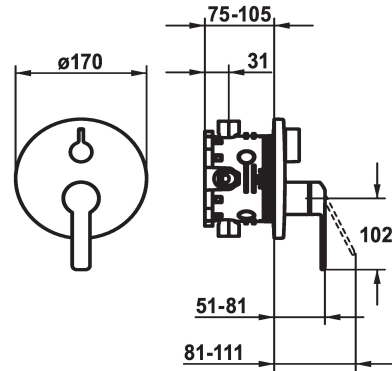

## KWC DOMO 6.0 Fertigmontageset - Hebelmischer - Wanne

Modell-Linie: **DOMO 6.0** | 20.664.500.000  
Duscharmaturen | Wannenmischer

### KWC-Nr.

**124588**  
chromeline, Fertigmontageset

**124589**  
chromeline, Fertigmontageset, mit Sicherungseinrichtung DIN EN 1717

\* Fertigmontageset mit Funktionseinheit  
\* Abgang oben und unten  
\* Drehgriff zur Umstellung  
\* KWC Steuerpatrone M 35 H  
- mit Keramikscheibentechnik  
- Auslaufmenge und Temperatur stufenlos einstellbar  
\* Lieferumfang:

- Mischereinheit, Hebel, Kappe, Hülse, Abdeckplatte,  
Rosettenträger, Umstellung  
- Schraubenlose Befestigung der Abdeckplatte  
\* Separat bestellen:  
- Unterputz-Einheit KWC BLUEBOX®  
½", ohne Vorabsperrung, 39.999.900.931  
¾" (½"), mit Vorabsperrung, 39.999.910.931

### Technische Daten

Energie Etikette	C
Durchflussmenge	19 l/min (3 bar)
Bedienung	3
Farbcode	chromeline
Installationsart	2
Armaturtyp	Hebelmischer
Armaturengeräuschgruppe	yes
Unterputz	3
teamNumber	725433.502
sanitasTroeschNumber	6111 212.501