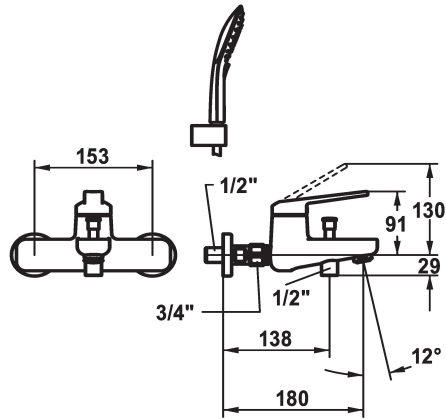

KWC DOMO 6.0 Hebelmischer - Wanne

Modell-Linie: DOMO 6.0 | 20.662.013.000
Duscharmaturen | Wannenmischer

KWC-Nr.

124579

chromeline, AD 153, A 180, mit Brause, Schlauch und Halter

124580

chromeline, AD 153, A 180, ohne Brause, Schlauch und Halter

124581

chromeline, AD 153, A 180, ohne Wandanschlüsse, ohne Brause, Schlauch und Halter

- * Hebelmischer
- * Umstellung mit automatischer Rückstellung
- * Eigensicher gegen Rückfließen
- * Auslauf fest
- Neoperl® Cascade® SLC
- * KWC Steuerpatrone M 35 OP
- mit Keramikscheibentechnik

- Auslaufmenge und Temperatur stufenlos einstellbar
- Temperaturbegrenzung
- * Wandanschlüsse 1/2" x 3/4", absperrbar L 40
- * Lieferumfang:
- Handbrause KWC CHOICE-G 26.000.125.000
- Brausenhalter 26.000.622.000
- Brausenschlauch 1600 mm, Kunststoff 26.001.003.000