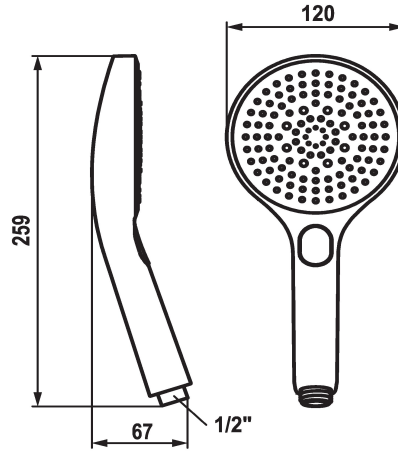

KWC CHOICE-H Handbrause

Modell-Linie: CHOICE
Duscharmaturen | Duschbrausen

KWC-Nr.

26.000.125.000

NEW

- *TouchProtect - Schutz vor Verbrennungen durch Zweischalenprinzip*
- *Reinigungsfreundliches Brausesieb*
- *drei verschiedene Einstellungsmöglichkeiten Spray, Swirl spray und Massage spray*
- *Anschlussgewinde 1/2"*