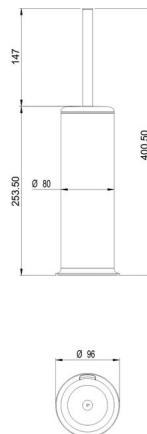

WC-Bürstengarnitur, BA57VC157

Serie	Nia
Typ	WC-Bürstengarnituren
Material	verchromt
Ausführung	mit Schliessdeckel
Sanitas-Troesch Nr.	4133 969.501.000
Team Nr.	511899.501.000

Produktbeschreibung

NIA WC-Bürstengarnitur Standmodell mit Schliessdeckel, Kunststoffeinsatz und WC-Bürste

Produktabbildung

Masszeichnung

Pflegehinweise

Finden Sie unter bodenschatz.ch/de-ch/service/reinigung-pflege/

Ersatzteile & Zubehör

BA40XX863	WC-Bürstenkopf schwarz
BA57VC856	WC-Bürste mit Schliessdeckel
BA57XX821	Wandbefestigungsset