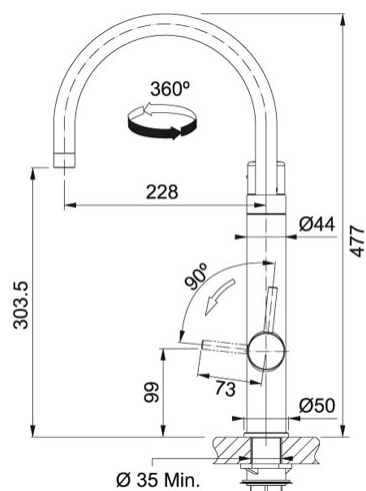

Schwenkauslauf | 120.0551.218

PRODUKTKATEGORIE : Vital Filterarmaturen | MODELL : Schwenkauslauf | AUSFÜHRUNG : Chrome-Gun Metal |
PRODUKTSERIE : Vital 2in1 | TAP-FUNCTION : Filtered | PRODUKTKATEGORIE : Armaturen

DATENBLATT

| | |
|----------------|-----------|
| Schwenkbereich | 360 ° |
| Höhe | 477.00 mm |

FEATURES

 360°
schwenkbar