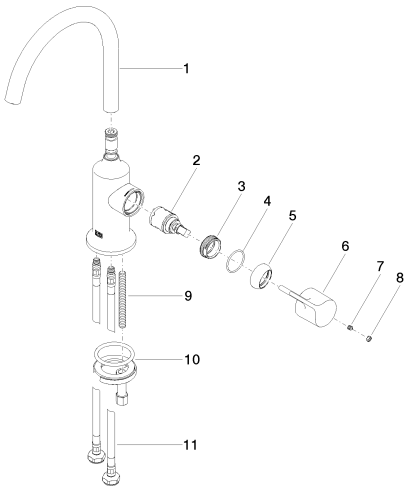

Waschtisch - VAIA

Waschtisch-Einhandbatterie ohne Ablaufgarnitur - chrom

Artikelnummer: 33 521 809-00

- Ausladung 167 mm
- schwenkbarer Auslauf 360°
- runder luftangereicherter Strahl
- Armaturenhöhe 306 mm
- Höhe bis Luftsprudler 220 mm
- Bohrungsdurchmesser 35 mm
- 2x Druckschlauch M 8 x 1 eingeschraubt, dichtheitsgeprüft
- Durchfluss max. 5,7 l/min
- bleifrei
- Armaturengruppe nach DIN 4109: 1

chrom

Maßzeichnung

Alle Angaben in mm / inch = mm x 0,0394

Waschtisch - VAIA

Waschtisch-Einhandbatterie ohne Ablaufgarnitur - chrom

Artikelnummer: 33 521 809-00

### Durchflussdiagramm

Waschtisch - VAIA

Waschtisch-Einhandbatterie ohne Ablaufgarnitur - chrom

Artikelnummer: 33 521 809-00

Weitere Oberflächenvarianten

platin matt  
33 521 809-06

platin  
33 521 809-08

messing gebürstet  
33 521 809-28

Dark Platinum matt  
33 521 809-99

Weitere Oberflächen auf Anfrage (x-tra Service)

Ersatzteilstückliste

Nr.	Artikelnummer	Benennung	Verbaumenge
1	90 28 22 311 00-00	Auslauf	1
2	90 15 05 042 00 90	Kartusche	1
3	09 24 04 266 90	Mutter	1
4	09 14 10 091 90	Dichtung	1
5	09 28 30 021-00	Haube	1
6	09 20 80 020-00	Griff	1
7	09 31 11 030 90	Stift	1
8	90 31 20 087 00-00	Stopfen	1
9	09 31 11 011 90	Stift	1
10	04 30 11 038 00 90	Befestigungssatz	1
11	04 30 04 100 00 90	Schlauch	2