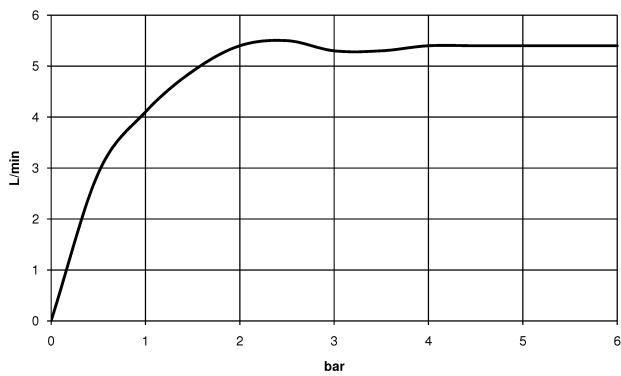

Waschtisch - VAIA

Waschtisch-Einhandbatterie ohne Ablaufgarnitur - chrom

Artikelnummer: 33 521 809-00

Durchflussdiagramm