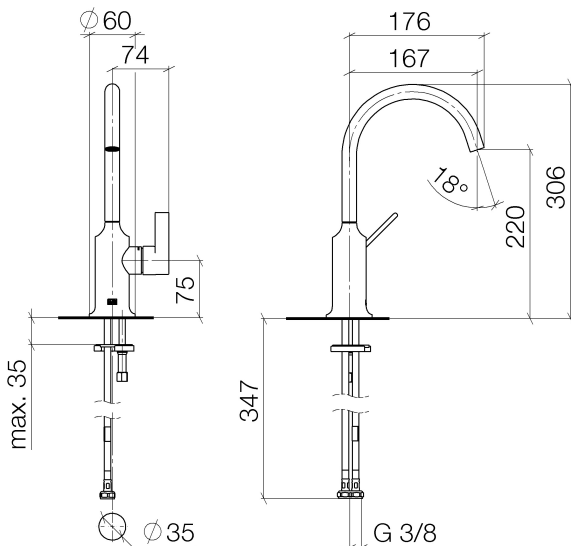

Waschtisch - VAIA

Waschtisch-Einhandbatterie ohne Ablaufgarnitur - chrom

Artikelnummer: 33 521 809-00

- Ausladung 167 mm
- schwenkbarer Auslauf 360°
- runder luftangereicherter Strahl
- Armaturenhöhe 306 mm
- Höhe bis Luftsprudler 220 mm
- Bohrungsdurchmesser 35 mm
- 2x Druckschlauch M 8 x 1 eingeschraubt, dichtheitsgeprüft
- Durchfluss max. 5,7 l/min
- bleifrei
- Armaturengruppe nach DIN 4109: 1

chrom

Maßzeichnung

Alle Angaben in mm / inch = mm x 0,0394

Waschtisch - VAIA

Waschtisch-Einhandbatterie ohne Ablaufgarnitur - chrom

Artikelnummer: 33 521 809-00

### Durchflussdiagramm

Waschtisch - VAIA

Waschtisch-Einhandbatterie ohne Ablaufgarnitur - chrom

Artikelnummer: 33 521 809-00

Weitere Oberflächenvarianten

platin matt  
33 521 809-06

platin  
33 521 809-08

messing gebürstet  
33 521 809-28

Dark Platinum matt  
33 521 809-99

Weitere Oberflächen auf Anfrage (x-tra Service)

Ersatzteilstückliste

Nr.	Artikelnummer	Benennung	Verbaumenge
1	90 28 22 311 00-00	Auslauf	1
2	90 15 05 042 00 90	Kartusche	1
3	09 24 04 266 90	Mutter	1
4	09 14 10 091 90	Dichtung	1
5	09 28 30 021-00	Haube	1
6	09 20 80 020-00	Griff	1
7	09 31 11 030 90	Stift	1
8	90 31 20 087 00-00	Stopfen	1
9	09 31 11 011 90	Stift	1
10	04 30 11 038 00 90	Befestigungssatz	1
11	04 30 04 100 00 90	Schlauch	2