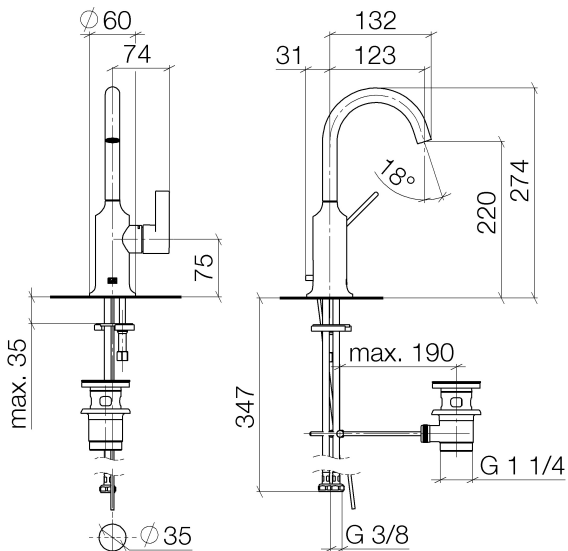

Waschtisch - VAIA

Waschtisch-Einhandbatterie mit Ablaufgarnitur - chrom

Artikelnummer: 33 510 809-00

- Ausladung 123 mm
- schwenkbarer Auslauf 360°
- runder luftangereicherter Strahl
- Armaturenhöhe 274 mm
- Höhe bis Luftsprudler 220 mm
- Bohrungsdurchmesser 35 mm
- 2x Druckschlauch M 8 x 1 eingeschraubt, dichtheitsgeprüft
- Durchfluss max. 5,7 l/min
- bleifrei
- Armaturengruppe nach DIN 4109: 1
- Nur für Becken mit Überlauf geeignet.

chrom

Maßzeichnung

Alle Angaben in mm / inch = mm x 0,0394

Waschtisch - VAIA

Waschtisch-Einhandbatterie mit Ablaufgarnitur - chrom

Artikelnummer: 33 510 809-00

Durchflussdiagramm

Waschtisch - VAIA

Waschtisch-Einhandbatterie mit Ablaufgarnitur - chrom

Artikelnummer: 33 510 809-00

Weitere Oberflächenvarianten

platin matt
33 510 809-06

platin
33 510 809-08

messing gebürstet
33 510 809-28

Dark Platin matt
33 510 809-99

Weitere Oberflächen auf Anfrage (x-tra Service)

Ersatzteilstückliste

Nr.	Artikelnummer	Benennung	Verbaumenge
1	90 28 22 312 00-00	Auslauf	1
2	04 20 89 035 80-00	Zugstange	1
3	90 15 05 042 00 90	Kartusche	1
4	09 24 04 266 90	Mutter	1
5	09 14 10 091 90	Dichtung	1
6	09 28 30 021-00	Haube	1
7	09 20 80 020-00	Griff	1
8	09 31 11 030 90	Stift	1
9	90 31 20 087 00-00	Stopfen	1
10	09 31 11 011 90	Stift	1
11	04 30 11 038 00 90	Befestigungssatz	1
12	04 30 04 100 00 90	Schlauch	2
13	04 11 01 001 00-00	Ablaufgarnitur	1