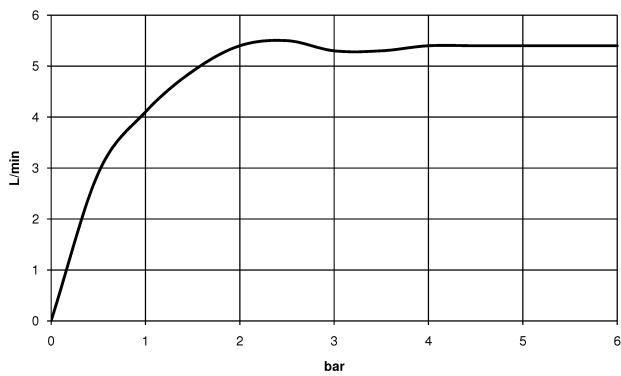

chrom

Maßzeichnung

Alle Angaben in mm / inch = mm x 0,0394

Waschtisch - VAIA

Waschtisch-Einhandbatterie mit Ablaufgarnitur - chrom

Artikelnummer: 33 510 809-00

Durchflussdiagramm

Waschtisch - VAIA