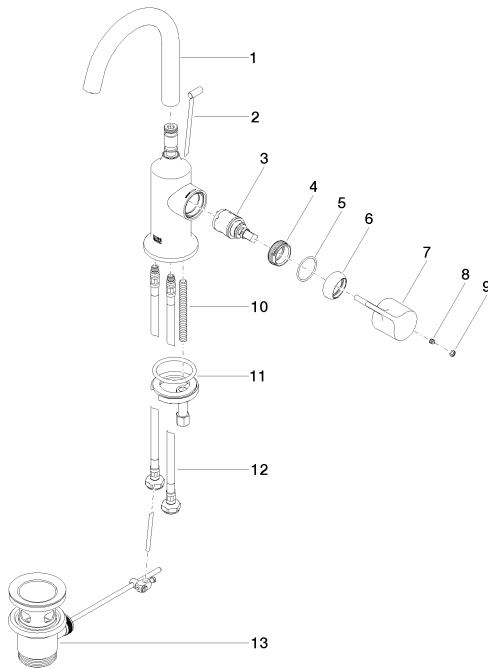

Waschtisch - VAIA

Waschtisch-Einhandbatterie mit Ablaufgarnitur - chrom

Artikelnummer: 33 510 809-00

- Ausladung 123 mm
- schwenkbarer Auslauf 360°
- runder luftangereicherter Strahl
- Armaturenhöhe 274 mm
- Höhe bis Luftsprudler 220 mm
- Bohrungsdurchmesser 35 mm
- 2x Druckschlauch M 8 x 1 eingeschraubt, dichtheitsgeprüft
- Durchfluss max. 5,7 l/min
- bleifrei
- Armaturengruppe nach DIN 4109: 1
- Nur für Becken mit Überlauf geeignet.

chrom

Maßzeichnung

Alle Angaben in mm / inch = mm x 0,0394

Waschtisch - VAIA

Waschtisch-Einhandbatterie mit Ablaufgarnitur - chrom

Artikelnummer: 33 510 809-00

Durchflussdiagramm

Waschtisch - VAIA

Waschtisch-Einhandbatterie mit Ablaufgarnitur - chrom

Artikelnummer: 33 510 809-00

Weitere Oberflächenvarianten

platin matt
33 510 809-06

platin
33 510 809-08

messing gebürstet
33 510 809-28

Dark Platin matt
33 510 809-99

Weitere Oberflächen auf Anfrage (x-tra Service)

Ersatzteilstückliste

Nr.	Artikelnummer	Benennung	Verbaumenge
1	90 28 22 312 00-00	Auslauf	1
2	04 20 89 035 80-00	Zugstange	1
3	90 15 05 042 00 90	Kartusche	1
4	09 24 04 266 90	Mutter	1
5	09 14 10 091 90	Dichtung	1
6	09 28 30 021-00	Haube	1
7	09 20 80 020-00	Griff	1
8	09 31 11 030 90	Stift	1
9	90 31 20 087 00-00	Stopfen	1
10	09 31 11 011 90	Stift	1
11	04 30 11 038 00 90	Befestigungssatz	1
12	04 30 04 100 00 90	Schlauch	2
13	04 11 01 001 00-00	Ablaufgarnitur	1