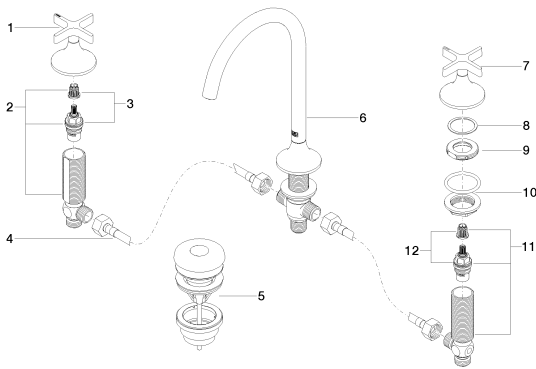

chrom

Maßzeichnung

Waschtisch - VAIA

Waschtisch-Dreilochbatterie mit Ablaufgarnitur - chrom

Artikelnummer: 20 713 809-00

Alle Angaben in mm / inch = mm x 0,0394

## Empfohlenes Zubehör

12 506 970 90

Druckschläuche -

Waschtisch - VAIA

Waschtisch-Dreilochbatterie mit Ablaufgarnitur - chrom

Artikelnummer: 20 713 809-00

Ersatzteilstückliste

Nr.	Artikelnummer	Benennung	Verbaumenge
1	90 20 80 011 00-00	Griff ( hot )	1
2	04 17 11 055 51 90	Seitenteil	1
3	90 90 03 151 00 90	Oberteil	1
4	04 30 04 096 00 90	Schlauch	2
5	10 125 970-00	Ablaufgarnitur mit Druckverschluss 1 1/4" - chrom	1
6	13 716 809-00	Waschtisch-Stand-Auslauf ohne Ablaufgarnitur - chrom	1
7	90 20 80 010 00-00	Griff ( cold )	1
8	09 28 10 003 90	Ring	2
9	09 24 01 028 90	Ring	2
10	04 23 10 032 46 90	Befestigungssatz	2
11	04 17 11 055 50 90	Seitenteil	1
12	90 90 03 150 00 90	Oberteil	1