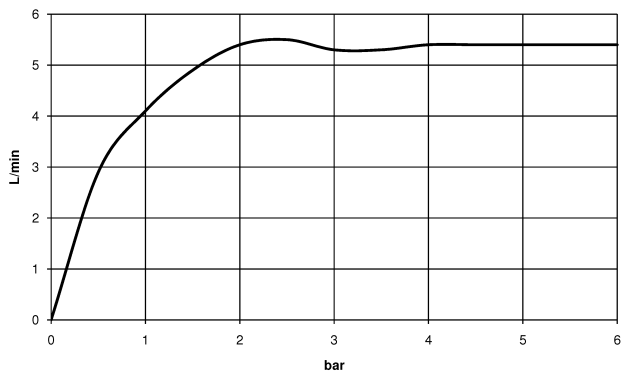

Waschtisch - VAIA

Waschtisch-Dreilochbatterie mit Ablaufgarnitur - chrom

Artikelnummer: 20 713 809-00

Alle Angaben in mm / inch = mm x 0,0394

Durchflussdiagramm