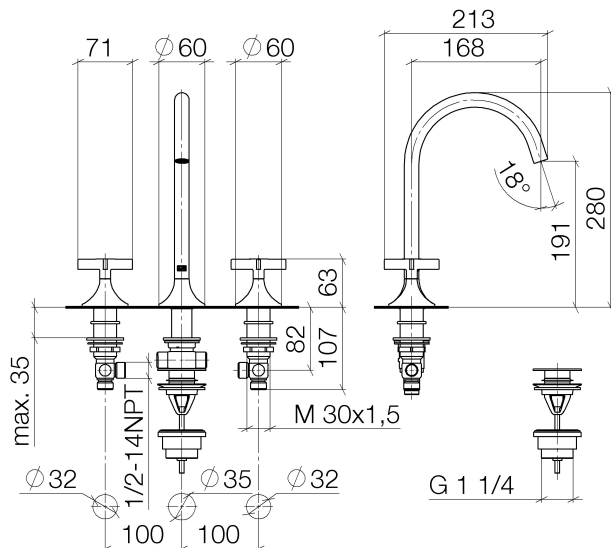

Waschtisch - VAIA

Waschtisch-Dreilochbatterie mit Ablaufgarnitur - chrom

Artikelnummer: 20 713 809-00

- Ausladung 168 mm
- schwenkbarer Auslauf 360°
- runder luftangereicherter Strahl
- Armaturenhöhe 280 mm
- Höhe bis Luftsprudler 191 mm
- Bohrungsdurchmesser Seitenventile 32 mm
- Bohrungsdurchmesser Auslauf 35 mm
- Rosette Ø 60 mm
- Durchfluss max. 5,7 l/min
- bleifrei
- Armaturengruppe nach DIN 4109: 1
- Nur für Becken mit Überlauf geeignet.

chrom

Maßzeichnung

Waschtisch - VAIA

Waschtisch-Dreilochbatterie mit Ablaufgarnitur - chrom

Artikelnummer: 20 713 809-00

Alle Angaben in mm / inch = mm x 0,0394

### Durchflussdiagramm

Waschtisch - VAIA

Waschtisch-Dreilochbatterie mit Ablaufgarnitur - chrom

Artikelnummer: 20 713 809-00

## Empfohlenes Zubehör

12 506 970 90

Druckschläuche -

Waschtisch - VAIA

Waschtisch-Dreilochbatterie mit Ablaufgarnitur - chrom

Artikelnummer: 20 713 809-00

Ersatzteilstückliste

Nr.	Artikelnummer	Benennung	Verbaumenge
1	90 20 80 011 00-00	Griff ( hot )	1
2	04 17 11 055 51 90	Seitenteil	1
3	90 90 03 151 00 90	Oberteil	1
4	04 30 04 096 00 90	Schlauch	2
5	10 125 970-00	Ablaufgarnitur mit Druckverschluss 1 1/4" - chrom	1
6	13 716 809-00	Waschtisch-Stand-Auslauf ohne Ablaufgarnitur - chrom	1
7	90 20 80 010 00-00	Griff ( cold )	1
8	09 28 10 003 90	Ring	2
9	09 24 01 028 90	Ring	2
10	04 23 10 032 46 90	Befestigungssatz	2
11	04 17 11 055 50 90	Seitenteil	1
12	90 90 03 150 00 90	Oberteil	1