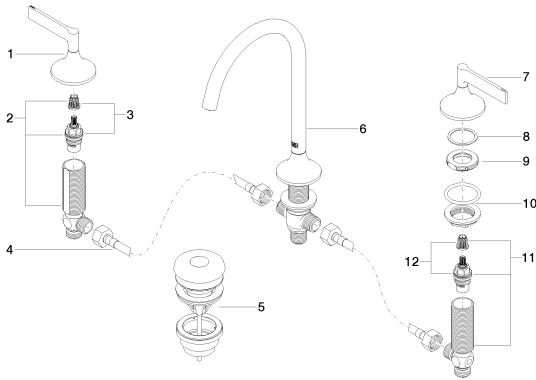

## Empfohlenes Zubehör

12 506 970 90

Druckschläuche -

Waschtisch - VAIA

Waschtisch-Dreilochbatterie mit Ablaufgarnitur - chrom

Artikelnummer: 20 713 819-00

Ersatzteilstückliste

Nr.	Artikelnummer	Benennung	Verbaumenge
1	90 20 80 013 00-00	Griff ( hot )	1
2	04 17 11 055 51 90	Seitenteil	1
3	90 90 03 151 00 90	Oberteil	1
4	04 30 04 096 00 90	Schlauch	1
5	10 125 970-00	Ablaufgarnitur mit Druckverschluss 1 1/4" - chrom	1
6	13 716 809-00	Waschtisch-Stand-Auslauf ohne Ablaufgarnitur - chrom	1
7	90 20 80 012 00-00	Griff ( cold )	1
8	09 28 10 003 90	Ring	2
9	09 24 01 028 90	Ring	2
10	04 23 10 032 46 90	Befestigungssatz	2
11	04 17 11 055 50 90	Seitenteil	1
12	90 90 03 150 00 90	Oberteil	1