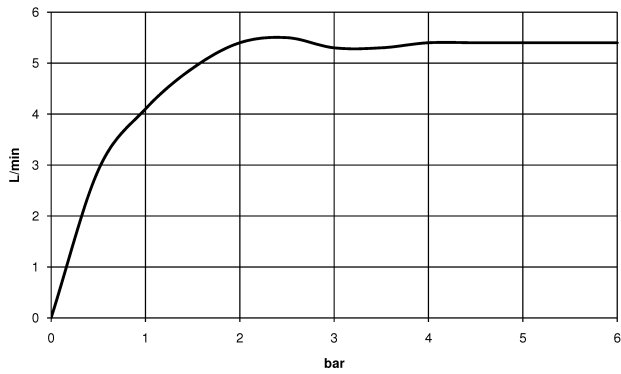

Waschtisch - VAIA
Waschtisch-Dreilochbatterie mit Ablaufgarnitur - chrom
Artikelnummer: 20 713 819-00

Alle Angaben in mm / inch = mm x 0,0394

Durchflussdiagramm