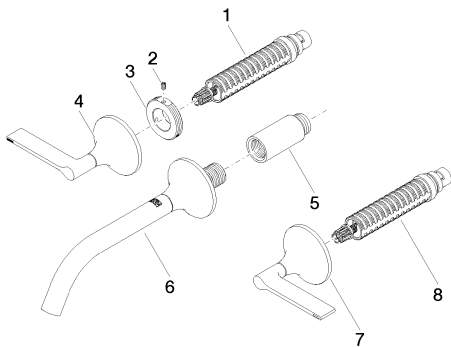

35 712 970 90

UP-Wandbatterie variable
Positionierung -

Waschtisch - VAIA

Waschtisch-Wandbatterie ohne Ablaufgarnitur - chrom

Artikelnummer: 36 712 819-00

Ersatzteilstückliste

Nr.	Artikelnummer	Benennung	Verbaumenge
1	90 90 03 157 00 90	Oberteil	1
2	09 31 11 008 90	Stift	2
3	09 21 02 163 90	Scheibe	2
4	90 20 80 013 00-00	Griff (hot)	1
5	09 24 03 081 10 90	Verlaengerung	1
6	13 800 809-00	Waschtisch-Wand- Auslauf ohne Ablaufgarnitur - chrom	1
7	90 20 80 012 00-00	Griff (cold)	1
8	90 90 03 156 00 90	Oberteil	1