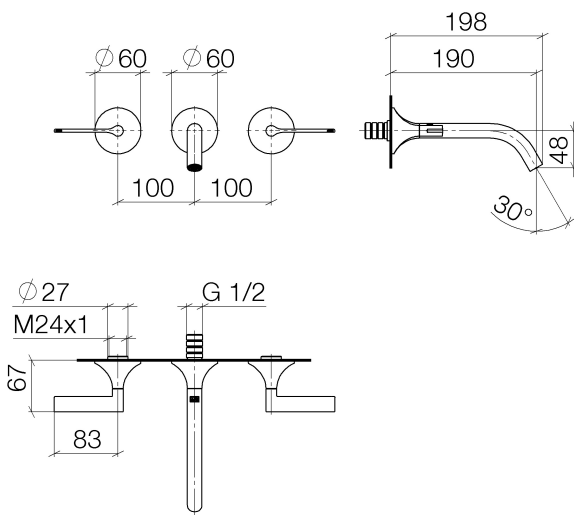

Waschtisch - VAIA

Waschtisch-Wandbatterie ohne Ablaufgarnitur - chrom

Artikelnummer: 36 712 819-00

- Ausladung 190 mm
- starrer Auslauf
- runder luftangereicherter Strahl
- Bohrungsdurchmesser Seitenventil 37 mm
- Bohrungsdurchmesser Auslauf 40 mm
- Rosetten Ø 60 mm
- Durchfluss max. 5,7 l/min
- bleifrei
- Armaturengruppe nach DIN 4109: 1

chrom

Zu diesem Artikel wird Zubehör benötigt.

Maßzeichnung

Waschtisch - VAIA
Waschtisch-Wandbatterie ohne Ablaufgarnitur - chrom
Artikelnummer: 36 712 819-00

Alle Angaben in mm / inch = mm x 0,0394

Durchflussdiagramm

Waschtisch - VAIA

Waschtisch-Wandbatterie ohne Ablaufgarnitur - chrom

Artikelnummer: 36 712 819-00

Weitere Oberflächenvarianten

platin matt

36 712 819-06

platin

36 712 819-08

35 712 970 90

UP-Wandbatterie variable
Positionierung -

Waschtisch - VAIA

Waschtisch-Wandbatterie ohne Ablaufgarnitur - chrom

Artikelnummer: 36 712 819-00

Ersatzteilstückliste

Nr.	Artikelnummer	Benennung	Verbaumenge
1	90 90 03 157 00 90	Oberteil	1
2	09 31 11 008 90	Stift	2
3	09 21 02 163 90	Scheibe	2
4	90 20 80 013 00-00	Griff (hot)	1
5	09 24 03 081 10 90	Verlaengerung	1
6	13 800 809-00	Waschtisch-Wand- Auslauf ohne Ablaufgarnitur - chrom	1
7	90 20 80 012 00-00	Griff (cold)	1
8	90 90 03 156 00 90	Oberteil	1