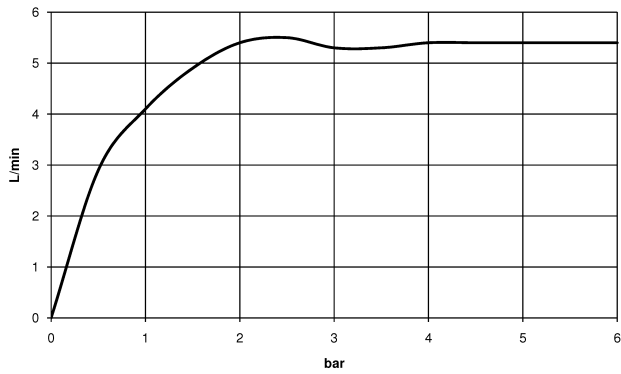

chrom

Zu diesem Artikel wird Zubehör benötigt.

Maßzeichnung

Waschtisch - VAIA
Waschtisch-Wandbatterie ohne Ablaufgarnitur - chrom
Artikelnummer: 36 712 819-00

Alle Angaben in mm / inch = mm x 0,0394

Durchflussdiagramm