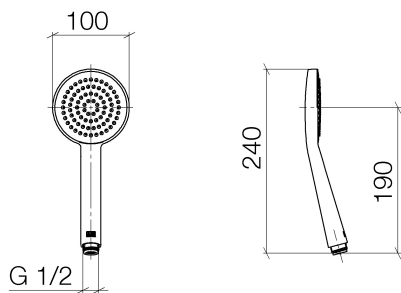

Badewanne - CL.1

Handbrause - chrom

Artikelnummer: 28 015 979-00

- Normalstrahl
- mit Antikalk-System
- Brausekopf Ø 100 mm
- Anschluss 1/2"
- Durchfluss max. 15 l/min
- Eigensicher gegen Rückfließen.
- Passt zu MEM, CL.1, Symetrics, IMO, Meta, Tara., VAIA, LULU, Lissé
- Lieferbar ab 2. Quartal 2020

## Maßzeichnung

Alle Angaben in mm / inch = mm x 0,0394

Badewanne - CL.1

Handbrause - chrom

Artikelnummer: 28 015 979-00

Badewanne - CL.1  
Handbrause - chrom  
Artikelnummer: 28 015 979-00