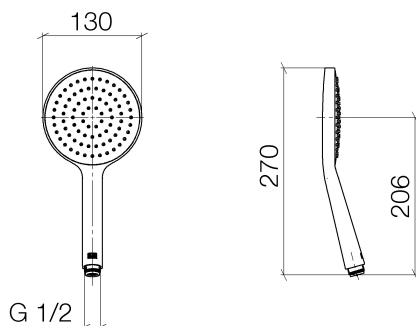

Badewanne - CL.1

Handbrause - chrom

Artikelnummer: 28 017 979-00

- Normalstrahl
- mit Antikalk-System
- Brausekopf Ø 130 mm
- Anschluss 1/2"
- Durchfluss max. 15 l/min
- Eigensicher gegen Rückfließen.
- Passt zu MEM, CL.1, Symetrics, IMO, Meta, Tara., VAIA, LULU, Lissé
- Lieferbar ab 2. Quartal 2020

chrom

Maßzeichnung

Alle Angaben in mm / inch = mm x 0,0394

Badewanne - CL.1

Handbrause - chrom

Artikelnummer: 28 017 979-00

Badewanne - CL.1

Handbrause - chrom

Artikelnummer: 28 017 979-00

Weitere Oberflächenvarianten

chrom
28 017 979-00 0010

platin matt
28 017 979-06

platin matt
28 017 979-06 0010

platin
28 017 979-08

platin
28 017 979-08 0010

messing gebürstet
28 017 979-28