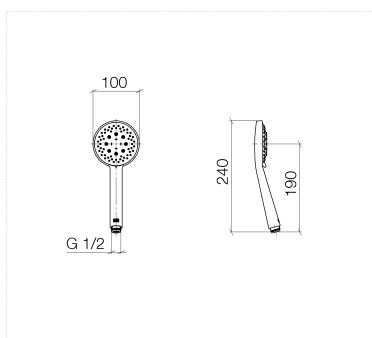

Badewanne - CL.1

Handbrause - chrom

Artikelnummer: 28 018 979-00

- Dreifach bzw. fünffach verstellbar: Normalstrahl, Softstrahl, Massagestrahl
- mit Antikalk-System
- Brausekopf Ø 100 mm
- Anschluss 1/2"
- Durchfluss max. 15 l/min
- Eigensicher gegen Rückfließen.
- Passt zu MEM, CL.1, Symetrics, IMO, Meta, Tara., VAIA, LULU, Lissé

## Maßzeichnung

Alle Angaben in mm / inch = mm x 0,0394

Badewanne - CL.1

Handbrause - chrom

Artikelnummer: 28 018 979-00

Badewanne - CL.1  
Handbrause - chrom  
Artikelnummer: 28 018 979-00