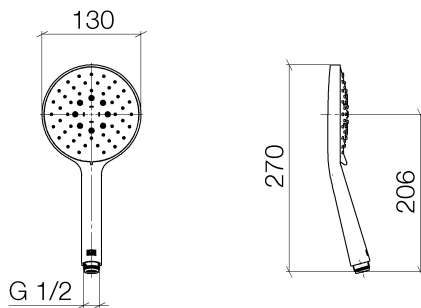

Badewanne - CL.1

Handbrause - chrom

Artikelnummer: 28 016 979-00

- Dreifach bzw. fünffach verstellbar: Normalstrahl, Softstrahl, Massagestrahl
- mit Antikalk-System
- Brausekopf Ø 130 mm
- Anschluss 1/2"
- Durchfluss max. 15 l/min
- Eigensicher gegen Rückfließen.
- Passt zu MEM, CL.1, Symetrics, IMO, Meta, Tara., VAIA, LULU, Lissé
- Lieferbar ab 2. Quartal 2020

## Maßzeichnung

Alle Angaben in mm / inch = mm x 0,0394

Badewanne - CL.1

Handbrause - chrom

Artikelnummer: 28 016 979-00

Badewanne - CL.1  
Handbrause - chrom  
Artikelnummer: 28 016 979-00