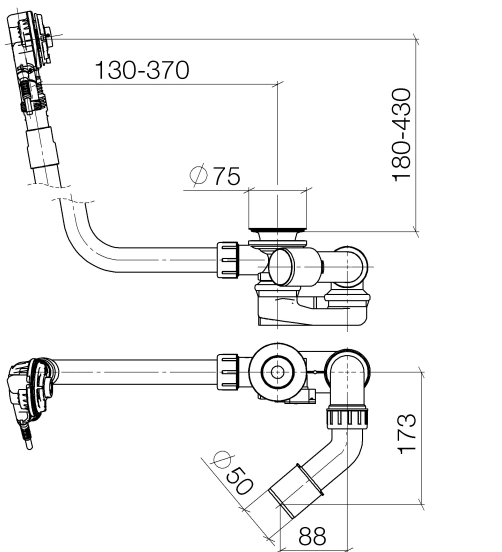

Badewanne - UP-Produkte
Wanneneinlauf mit Ab- und Überlaufgarnitur -
Artikelnummer: 35 248 970 90

- Bowdenzuglänge 725 mm

Maßzeichnung

Alle Angaben in mm / inch = mm x 0,0394

Badewanne - UP-Produkte
Wanneneinlauf mit Ab- und Überlaufgarnitur -
Artikelnummer: 35 248 970 90