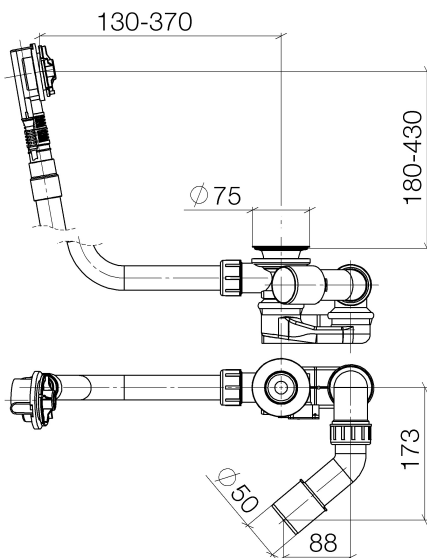

Badewanne - UP-Produkte
Ab- und Überlaufgarnitur -
Artikelnummer: 35 227 970 90

- Bowdenzuglänge 725 mm

Maßzeichnung

Alle Angaben in mm / inch = mm x 0,0394

Badewanne - UP-Produkte
Ab- und Überlaufgarnitur -
Artikelnummer: 35 227 970 90