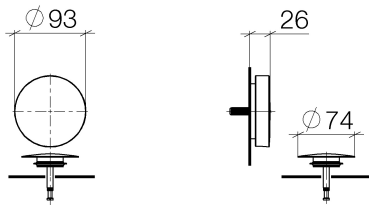

Badewanne - CL.1

Ab- und Überlaufgarnitur - chrom

Artikelnummer: 36 243 970-00

- Ablaufloch Ø 52 mm
- Auch für Großwannen geeignet.

chrom

Zu diesem Artikel wird Zubehör benötigt.

Maßzeichnung

Alle Angaben in mm / inch = mm x 0,0394

Badewanne - CL.1

Ab- und Überlaufgarnitur - chrom

Artikelnummer: 36 243 970-00

Badewanne - CL.1
Ab- und Überlaufgarnitur - chrom
Artikelnummer: 36 243 970-00

Weitere Oberflächenvarianten

platin matt
36 243 970-06

Benötigtes Zubehör

35 227 970 90
Ab- und Überlaufgarnitur -

Badewanne - CL.1
Ab- und Überlaufgarnitur - chrom
Artikelnummer: 36 243 970-00

Ersatzteilstückliste

Nr.	Artikelnummer	Benennung	Verbaumenge
1	09 11 01 123-00	Abdeckung	1
2	90 20 97 061 00-00	Griff	1
3	04 31 20 031 48-00	Stopfen	1