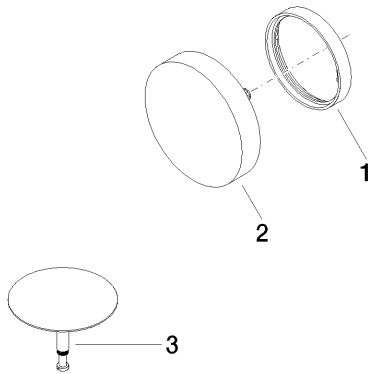

Badewanne - CL.1

Ab- und Überlaufgarnitur - chrom

Artikelnummer: 36 243 970-00

- Ablaufloch Ø 52 mm
- Auch für Großwannen geeignet.

chrom

Zu diesem Artikel wird Zubehör benötigt.

Maßzeichnung

Alle Angaben in mm / inch = mm x 0,0394

Badewanne - CL.1

Ab- und Überlaufgarnitur - chrom

Artikelnummer: 36 243 970-00

Badewanne - CL.1
Ab- und Überlaufgarnitur - chrom
Artikelnummer: 36 243 970-00

Weitere Oberflächenvarianten

platin matt
36 243 970-06

Benötigtes Zubehör

35 227 970 90
Ab- und Überlaufgarnitur -

Badewanne - CL.1
Ab- und Überlaufgarnitur - chrom
Artikelnummer: 36 243 970-00

Ersatzteilstückliste

Nr.	Artikelnummer	Benennung	Verbaumenge
1	09 11 01 123-00	Abdeckung	1
2	90 20 97 061 00-00	Griff	1
3	04 31 20 031 48-00	Stopfen	1