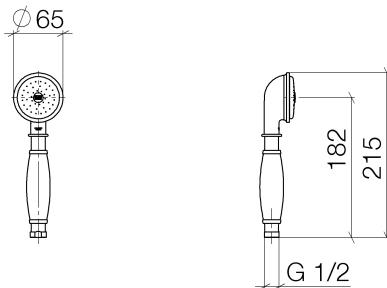

Badewanne - Madison
Metall-Handbrause mit Porzellangriff (weiß) - chrom
Artikelnummer: 28 002 970-00

- Normalstrahl
- mit Antikalk-System
- Brausekopf Ø 64 mm
- Anschluss 1/2"
- Durchfluss max. 9 l/min
- Armaturengruppe nach DIN 4109: 1
- Eigensicher gegen Rückfließen.
- Passt zu Madison

chrom

Maßzeichnung

Alle Angaben in mm / inch = mm x 0,0394

Badewanne - Madison
Metall-Handbrause mit Porzellangriff (weiß) - chrom
Artikelnummer: 28 002 970-00

Durchflussdiagramm

Badewanne - Madison
Metall-Handbrause mit Porzellangriff (weiß) - chrom
Artikelnummer: 28 002 970-00

Badewanne - Madison
 Metall-Handbrause mit Porzellangriff (weiß) - chrom
 Artikelnummer: 28 002 970-00

Ersatzteilstückliste

Nr.	Artikelnummer	Benennung	Verbaumenge
1	90 12 01 010 00 90	Set	1
2	09 14 10 069 90	Dichtung	1
3	09 24 04 059 20-00	Nippel	1
4	09 14 10 042 90	Dichtung	1
5	90 28 22 033 00-00	Einsatz	1
6	11 167 820-00	Griff	1
7	09 23 01 077 90	Durchflussbegrenzer	1