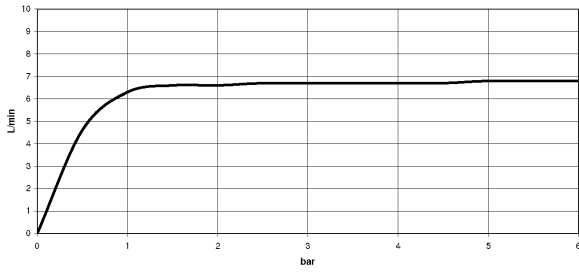

Badewanne - Madison
Metall-Handbrause mit Porzellangriff (weiß) - chrom
Artikelnummer: 28 002 970-00

- Normalstrahl
- mit Antikalk-System
- Brausekopf Ø 64 mm
- Anschluss 1/2"
- Durchfluss max. 9 l/min
- Armaturengruppe nach DIN 4109: 1
- Eigensicher gegen Rückfließen.
- Passt zu Madison

chrom

Maßzeichnung

Alle Angaben in mm / inch = mm x 0,0394

Badewanne - Madison
Metall-Handbrause mit Porzellangriff (weiß) - chrom
Artikelnummer: 28 002 970-00

Durchflussdiagramm

Badewanne - Madison
Metall-Handbrause mit Porzellangriff (weiß) - chrom
Artikelnummer: 28 002 970-00