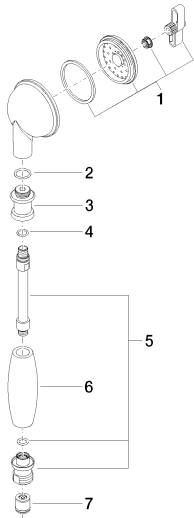

Badewanne - Madison
Metall-Handbrause mit Porzellangriff (weiß) - chrom
Artikelnummer: 28 002 970-00

- Normalstrahl
- mit Antikalk-System
- Brausekopf Ø 64 mm
- Anschluss 1/2"
- Durchfluss max. 9 l/min
- Armaturengruppe nach DIN 4109: 1
- Eigensicher gegen Rückfließen.
- Passt zu Madison

chrom

Maßzeichnung

Alle Angaben in mm / inch = mm x 0,0394

Badewanne - Madison
Metall-Handbrause mit Porzellangriff (weiß) - chrom
Artikelnummer: 28 002 970-00

Durchflussdiagramm

Badewanne - Madison
Metall-Handbrause mit Porzellangriff (weiß) - chrom
Artikelnummer: 28 002 970-00

Badewanne - Madison
 Metall-Handbrause mit Porzellangriff (weiß) - chrom
 Artikelnummer: 28 002 970-00

Ersatzteilstückliste

Nr.	Artikelnummer	Benennung	Verbaumenge
1	90 12 01 010 00 90	Set	1
2	09 14 10 069 90	Dichtung	1
3	09 24 04 059 20-00	Nippel	1
4	09 14 10 042 90	Dichtung	1
5	90 28 22 033 00-00	Einsatz	1
6	11 167 820-00	Griff	1
7	09 23 01 077 90	Durchflussbegrenzer	1