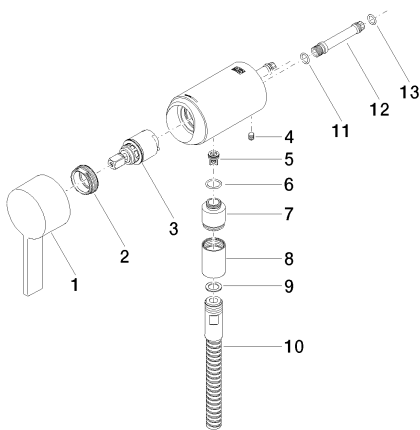

Dusche - CL.1

UP-Einhandbatterie mit integriertem Brauseanschluss - chrom

Artikelnummer: 36 050 970-00

- ohne Rosette
- Armaturengruppe nach DIN 4109: 1
- Eigensicher gegen Rückfließen.

chrom

Zu diesem Artikel wird Zubehör benötigt.

Alle Angaben in mm / inch = mm x 0,0394

Durchflussdiagramm

Dusche - CL.1

UP-Einhandbatterie mit integriertem Brauseanschluss - chrom

Artikelnummer: 36 050 970-00

Dusche - CL.1

UP-Einhandbatterie mit integriertem Brauseanschluss - chrom

schwarz matt

36 050 970-33

Dark Platinum matt

36 050 970-99

Weitere Oberflächen auf Anfrage (x-tra Service)

35 050 970 90

UP-Wandbefestigung -

Dusche - CL.1

UP-Einhandbatterie mit integriertem Brauseanschluss - chrom

Artikelnummer: 36 050 970-00

Ersatzteilstückliste

Nr.	Artikelnummer	Benennung	Verbaumenge
1	90 20 97 064 00-00	Griff	1
2	09 24 04 266 90	Mutter	1
3	90 15 05 044 00 90	Kartusche	1
4	09 31 11 004 90	Stift	1
5	09 23 01 131 90	Rueckflussverhinderer	1
6	09 14 10 213 90	Dichtung	1
7	09 24 03 281-00	Nippel	1
8	09 21 02 069-00	Haube	1
9	09 14 20 026 90	Dichtung	1
10	28 322 970-00	Metall-Brauseschlauch 1/2" x 3/8" x 1750 mm - chrom	1
11	09 14 10 060 90	Dichtung	1
12	09 18 40 230 90	Anschluss	1
13	09 14 10 061 90	Dichtung	1