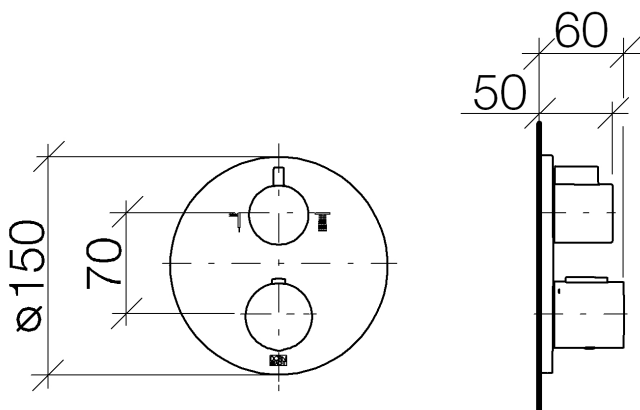

Dusche - Meta

UP-Thermostat mit Zweiwege-Mengenregulierung - chrom

Artikelnummer: 36 426 970-00

- Drehumstellung mit Mengenregulierung und Absperrfunktion
- Abdeckplatte Ø 150 mm
- Skalengriff mit Sicherheitssperre bei 38°C
- Heißwasserbegrenzung, voreinstellbar
- Armaturengruppe nach DIN 4109: 1
- Passt zu Meta, Tara., VAIA

chrom

Zu diesem Artikel wird Zubehör benötigt.

Maßzeichnung

Alle Angaben in mm / inch = mm x 0,0394

Dusche - Meta
UP-Thermostat mit Zweiwege-Mengenregulierung - chrom
Artikelnummer: 36 426 970-00

Durchflussdiagramm

Dusche - Meta
UP-Thermostat mit Zweiwege-Mengenregulierung - chrom
Artikelnummer: 36 426 970-00

Weitere Oberflächenvarianten

platin matt
36 426 970-06

platin
36 426 970-08

weiß matt
36 426 970-10

messing gebürstet
36 426 970-28