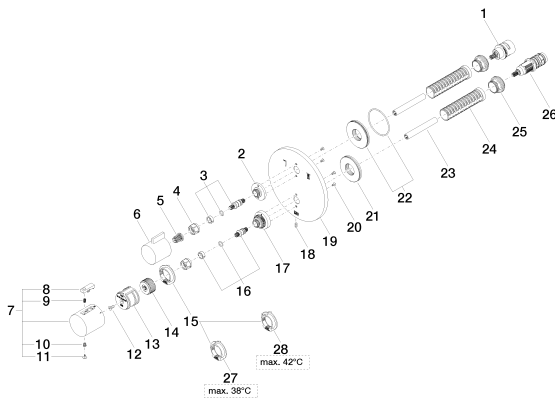

Dusche - Meta

UP-Thermostat mit Zweiwege-Mengenregulierung - chrom

Artikelnummer: 36 426 970-00

- Drehumstellung mit Mengenregulierung und Absperrfunktion
- Abdeckplatte Ø 150 mm
- Skalengriff mit Sicherheitssperre bei 38°C
- Heißwasserbegrenzung, voreinstellbar
- Armaturengruppe nach DIN 4109: 1
- Passt zu Meta, Tara., VAIA

chrom

Zu diesem Artikel wird Zubehör benötigt.

Maßzeichnung

Alle Angaben in mm / inch = mm x 0,0394

Dusche - Meta
UP-Thermostat mit Zweiwege-Mengenregulierung - chrom
Artikelnummer: 36 426 970-00

Durchflussdiagramm

schwarz matt
36 426 970-33

Dark Platin matt
36 426 970-99

Weitere Oberflächen auf Anfrage (x-tra Service)

Benötigtes Zubehör

35 425 970 90
UP-Thermostat -

35 426 970 90
UP-Thermostat mit
Vorabsperrung -

Dusche - Meta
UP-Thermostat mit Zweiwege-Mengenregulierung - chrom
Artikelnummer: 36 426 970-00

Ersatzteilstückliste

Nr.	Artikelnummer	Benennung	Verbaumenge
1	90 90 03 163 00 90	Umstellung	1
2	09 12 12 053-00	Aufnahme	1
3	04 29 06 111 00-00	Spindel	1
4	09 23 30 023 90	Mutter	2
5	09 12 12 002 90	Rastbuchse	1
6	09 20 67 006-00	Griff	1
7	04 17 33 004 01-00	Griff	1
8	09 21 33 010-00	Griff	1
9	09 16 02 027 90	Feder	1
10	09 30 30 136 90	Schraube	1
11	09 31 20 049-00	Stopfen	1
12	09 30 30 124 90	Schraube	1
13	09 12 12 052 90	Aufnahme	1
14	09 12 12 054 90	Aufnahme	1
15	09 28 10 143 90	Regler	1
16	04 29 06 024 00-00	Spindel	1
17	09 12 12 051-00	Aufnahme	1
18	09 31 11 134 90	Stift	1
19	09 11 02 243-00	Platte	1
20	09 30 30 157 90	Schraube	4
21	09 30 01 188 90	Scheibe	1
22	90 30 01 190 00 90	Scheibe	1
23	09 23 01 124 90	Huelse	2
24	09 18 40 077 90	Huelse	2
25	09 24 04 257 90	Mutter	2
26	90 15 02 012 00 90	Kartusche	1
27	09 28 10 150 90	Regler	1
28	09 28 10 151 90	Regler	1