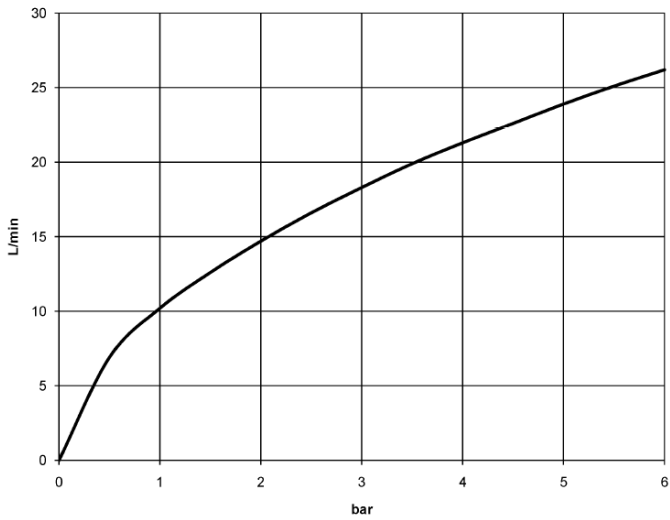

Dusche - Meta

UP-Thermostat mit Zweiwege-Mengenregulierung - chrom

Artikelnummer: 36 426 970-00

- Drehumstellung mit Mengenregulierung und Absperrfunktion
- Abdeckplatte Ø 150 mm
- Skalengriff mit Sicherheitssperre bei 38°C
- Heißwasserbegrenzung, voreinstellbar
- Armaturengruppe nach DIN 4109: 1
- Passt zu Meta, Tara., VAIA

chrom

Zu diesem Artikel wird Zubehör benötigt.

Maßzeichnung

Alle Angaben in mm / inch = mm x 0,0394

Dusche - Meta
UP-Thermostat mit Zweiwege-Mengenregulierung - chrom
Artikelnummer: 36 426 970-00

Durchflussdiagramm