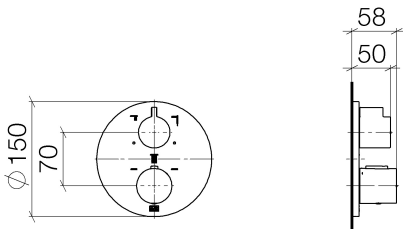

Dusche - Meta

UP-Thermostat mit Dreiwegen-Mengenregulierung - chrom

Artikelnummer: 36 427 970-00

- Drehumstellung mit Mengenregulierung und Absperrfunktion
- Abdeckplatte Ø 150 mm
- Skalengriff mit Sicherheitssperre bei 38°C
- Heißwasserbegrenzung, voreinstellbar
- Armaturengruppe nach DIN 4109: 1
- Passt zu Meta, Tara., VAIA

chrom

Zu diesem Artikel wird Zubehör benötigt.

Maßzeichnung

Alle Angaben in mm / inch = mm x 0,0394

Dusche - Meta
UP-Thermostat mit Dreiwege-Mengenregulierung - chrom
Artikelnummer: 36 427 970-00

Durchflussdiagramm