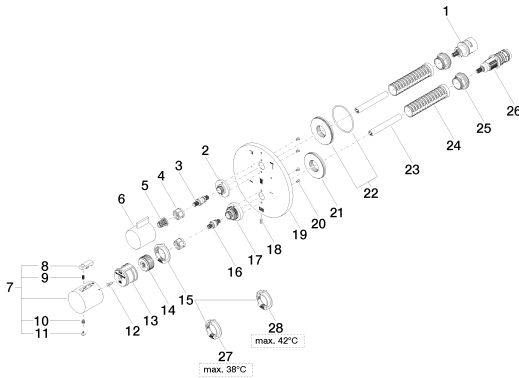

Weitere Oberflächen auf Anfrage (x-tra Service)

Benötigtes Zubehör

35 427 970 90

UP-Thermostat -

35 428 970 90

UP-Thermostat mit
Vorabsperrung -

Dusche - Meta

UP-Thermostat mit Dreiwegen-Mengenregulierung - chrom

Artikelnummer: 36 427 970-00

Ersatzteilstückliste

Nr.	Artikelnummer	Benennung	Verbaumenge
1	90 90 03 168 00 90	Umstellung	1
2	09 12 12 053-00	Aufnahme	1
3	04 29 06 111 00-00	Spindel	1
4	09 23 30 023 90	Mutter	2
5	09 12 12 002 90	Rastbuchse	1
6	09 20 67 006-00	Griff	1
7	04 17 33 004 01-00	Griff	1
8	09 21 33 010-00	Griff	1
9	09 16 02 027 90	Feder	1
10	09 30 30 136 90	Schraube	1
11	09 31 20 049-00	Stopfen	1
12	09 30 30 124 90	Schraube	1
13	09 12 12 052 90	Aufnahme	1
14	09 12 12 054 90	Aufnahme	1
15	09 28 10 143 90	Regler	1
16	04 29 06 024 00-00	Spindel	1
17	09 12 12 051-00	Aufnahme	1
18	09 31 11 134 90	Stift	1
19	09 11 02 269-00	Platte	1
20	09 30 30 157 90	Schraube	4
21	09 30 01 188 90	Scheibe	1
22	90 30 01 190 00 90	Scheibe	1
23	09 23 01 124 90	Huelse	2
24	09 18 40 077 90	Huelse	2
25	09 24 04 257 90	Mutter	2
26	90 15 02 012 00 90	Kartusche	1
27	09 28 10 150 90	Regler	1
28	09 28 10 151 90	Regler	1