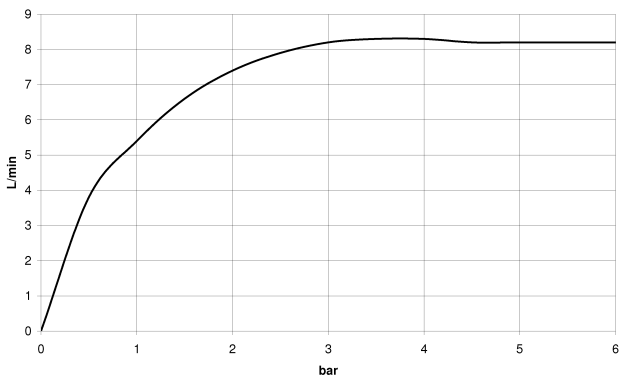

Küche - eno
Einhebelmischer - chrom
Artikelnummer: 33 800 760-00

Durchflussdiagramm