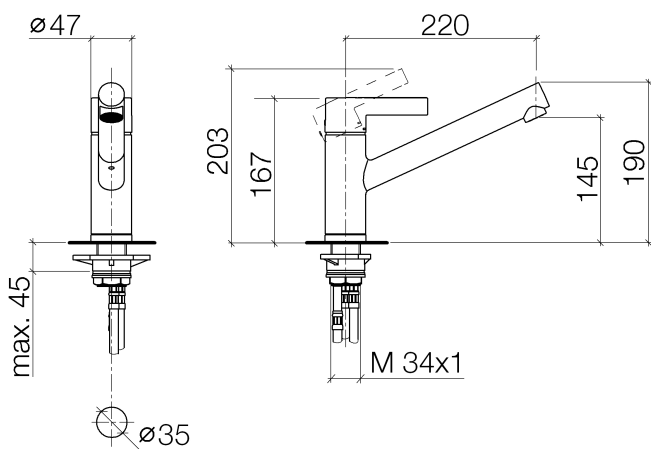

Küche - eno

Einhebelmischer - chrom

Artikelnummer: 33 800 760-00

- Ausladung 220 mm
- schwenkbarer Auslauf 130°
- Luftangereicherter Strahl
- Armaturenhöhe 167 mm
- Höhe bis Luftsprudler 145 mm
- Bohrungsdurchmesser 35 mm
- Durchfluss max. 8 l/min bei 3 bar Fließdruck
- bleifrei
- Armaturengruppe nach DIN 4109: 1

## Maßzeichnung

Alle Angaben in mm / inch = mm x 0,0394

Küche - eno  
Einhebelmischer - chrom  
Artikelnummer: 33 800 760-00

### Durchflussdiagramm

Küche - eno  
Einhebelmischer - chrom  
Artikelnummer: 33 800 760-00