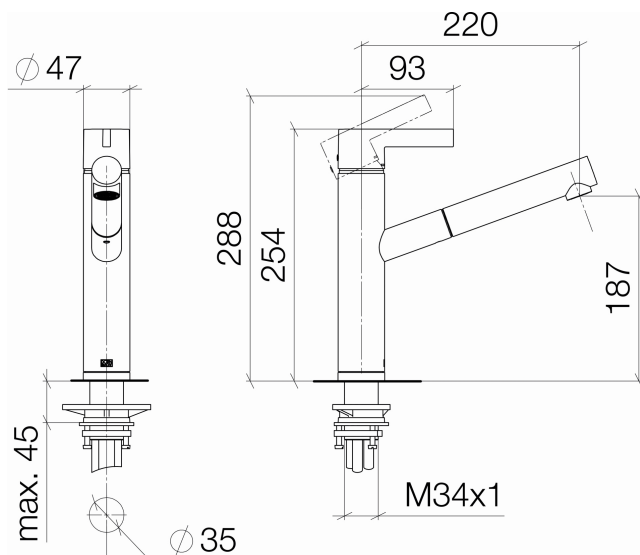

Küche - eno

Einhebelmischer Pull-out - chrom

Artikelnummer: 33 845 760-00

- Ausladung 220 mm
- schwenkbarer Auslauf 130°
- Luftangereicherter Strahl
- Armaturenhöhe 288 mm
- Höhe bis Luftsprudler 187 mm
- Bohrungsdurchmesser 35 mm
- Metallbrauseschlauch 1600 mm
- Durchfluss max. 10 l/min bei 3 bar Fließdruck
- bleifrei
- Armaturengruppe nach DIN 4109: 1
- Eigensicher gegen Rückfließen.

chrom

Maßzeichnung

Alle Angaben in mm / inch = mm x 0,0394

Modell-, Programm- und technische Änderungen sowie Irrtum vorbehalten.
Mehr Informationen erhalten Sie unter: www.dornbracht.com +49 (0) 2371 433-460 mail@dornbrachtgroup.de

Küche - eno
Einhebelmischer Pull-out - chrom
Artikelnummer: 33 845 760-00

Durchflussdiagramm

Küche - eno
Einhebelmischer Pull-out - chrom
Artikelnummer: 33 845 760-00

Weitere Oberflächenvarianten

platin matt
33 845 760-06

Küche - eno
 Einhebelmischer Pull-out - chrom
 Artikelnummer: 33 845 760-00

Ersatzteilstückliste

Nr.	Artikelnummer	Benennung	Verbaumenge
1	09 20 76 001-00	Griff	1
2	09 31 20 017 90	Stopfen	1
3	09 31 11 030 90	Stift	1
4	09 28 30 012-00	Haube	1
5	09 14 10 102 90	Dichtung	1
6	09 24 04 270 90	Mutter	1
7	04 28 10 148 00 90	Zubehoer	1
8	90 15 05 062 00 90	Kartusche	1
9	04 30 02 121 00-00	Schlauch	1
10	90 24 03 255 00-00	Mutter	1
11	09 23 01 039 90	Sieb	1
12	04 12 11 106 00-00	Brause	1
13	09 14 15 029 90	Ring	1
14	09 28 10 144 90	Ring	1
15	09 14 10 034 90	Dichtung	1
16	09 27 76 001-00	Rosette	1
17	09 14 10 036 90	Dichtung	1
18	04 30 04 098 00 90	Schlauch	2
19	04 30 11 040 00 90	Befestigungssatz	1
20	04 28 20 066 00 90	Rohr	1
21	04 21 50 010 00 90	Zubehoer	1
22	09 30 03 038 90	Schlauch	1
23	90 24 03 253 00 90	Adapter	1
24	09 30 09 031 90	Schluessel	1