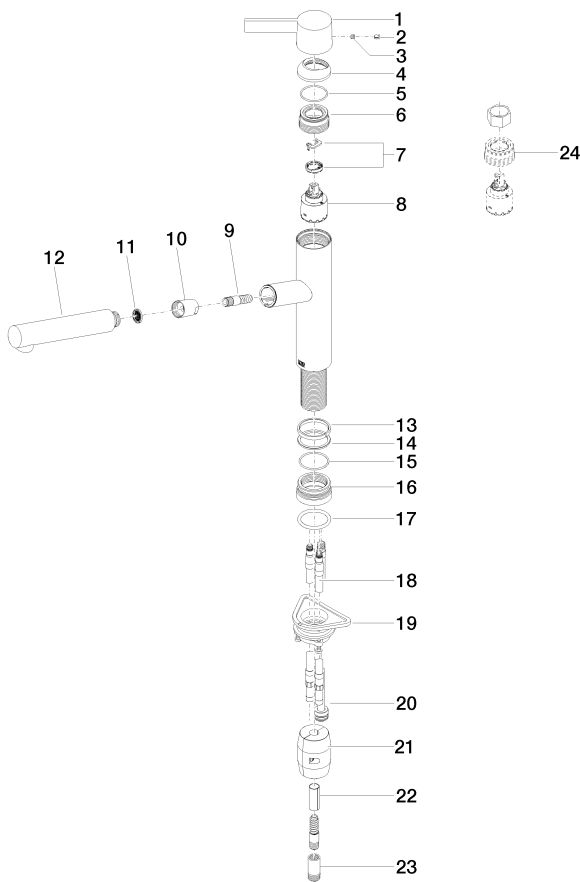

Küche - eno

Einhebelmischer Pull-out - chrom

Artikelnummer: 33 845 760-00

- Ausladung 220 mm
- schwenkbarer Auslauf 130°
- Luftangereicherter Strahl
- Armaturenhöhe 288 mm
- Höhe bis Luftsprudler 187 mm
- Bohrungsdurchmesser 35 mm
- Metallbrauseschlauch 1600 mm
- Durchfluss max. 10 l/min bei 3 bar Fließdruck
- bleifrei
- Armaturengruppe nach DIN 4109: 1
- Eigensicher gegen Rückfließen.

chrom

Maßzeichnung

Alle Angaben in mm / inch = mm x 0,0394

Modell-, Programm- und technische Änderungen sowie Irrtum vorbehalten.
Mehr Informationen erhalten Sie unter: www.dornbracht.com +49 (0) 2371 433-460 mail@dornbrachtgroup.de

platin
33 845 760-08

messing gebürstet
33 845 760-28

Weitere Oberflächen auf Anfrage (x-tra Service)

Empfohlenes Zubehör

10 712 970-00
Exzenterbetätigung mit
Drehknopf - chrom

82 424 970-00
Spender ohne Rosette -
chrom

Küche - eno
 Einhebelmischer Pull-out - chrom
 Artikelnummer: 33 845 760-00

Ersatzteilstückliste

Nr.	Artikelnummer	Benennung	Verbaumenge
1	09 20 76 001-00	Griff	1
2	09 31 20 017 90	Stopfen	1
3	09 31 11 030 90	Stift	1
4	09 28 30 012-00	Haube	1
5	09 14 10 102 90	Dichtung	1
6	09 24 04 270 90	Mutter	1
7	04 28 10 148 00 90	Zubehoer	1
8	90 15 05 062 00 90	Kartusche	1
9	04 30 02 121 00-00	Schlauch	1
10	90 24 03 255 00-00	Mutter	1
11	09 23 01 039 90	Sieb	1
12	04 12 11 106 00-00	Brause	1
13	09 14 15 029 90	Ring	1
14	09 28 10 144 90	Ring	1
15	09 14 10 034 90	Dichtung	1
16	09 27 76 001-00	Rosette	1
17	09 14 10 036 90	Dichtung	1
18	04 30 04 098 00 90	Schlauch	2
19	04 30 11 040 00 90	Befestigungssatz	1
20	04 28 20 066 00 90	Rohr	1
21	04 21 50 010 00 90	Zubehoer	1
22	09 30 03 038 90	Schlauch	1
23	90 24 03 253 00 90	Adapter	1
24	09 30 09 031 90	Schluessel	1