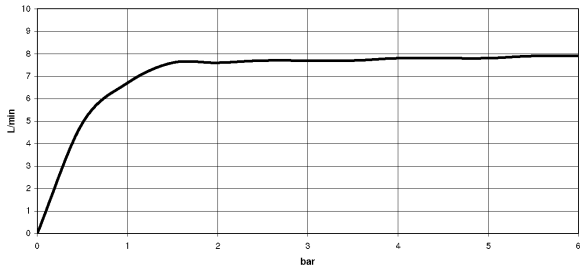

Küche - eno
Einhebelmischer Pull-out - chrom
Artikelnummer: 33 845 760-00

Durchflussdiagramm