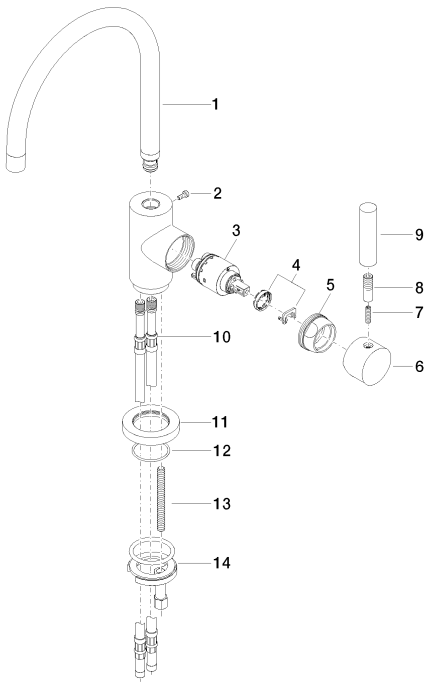

Küche - Tara Classic
 Einhebelmischer - chrom
 Artikelnummer: 33 800 888-00

- Ausladung 200 mm
- schwenkbarer Auslauf 360°
- Luftangereicherter Strahl
- Armaturenhöhe 325 mm
- Höhe bis Luftsprudler 180 mm
- Bohrungsdurchmesser 35 mm
- Durchfluss max. 7 l/min bei 3 bar Fließdruck
- bleifrei
- Armaturengruppe nach DIN 4109: 1

chrom

Maßzeichnung

Alle Angaben in mm / inch = mm x 0,0394

Küche - Tara Classic
Einhebelmischer - chrom
Artikelnummer: 33 800 888-00

Durchflussdiagramm

Küche - Tara Classic
Einhebelmischer - chrom
Artikelnummer: 33 800 888-00

10 710 970-00
Exzenterbetätigung mit
Drehknopf - chrom

82 434 970-00
Spender mit Rosette - chrom

Küche - Tara Classic
 Einhebelmischer - chrom
 Artikelnummer: 33 800 888-00

Ersatzteilstückliste

Nr.	Artikelnummer	Benennung	Verbaumenge
1	90 28 22 048 02-00	Auslauf	1
2	09 30 30 054 90	Schraube	1
3	90 15 05 063 00 90	Kartusche	1
4	04 28 10 148 00 90	Zubehoer	1
5	09 24 04 107-00	Mutter	1
6	90 20 88 040 00-00	Griff	1
7	09 31 11 010 90	Stift	1
8	09 24 04 048-00	Nippel	1
9	11 170 880-00	Griff	1
10	04 30 04 064 00 90	Schlauch	2
11	09 28 10 055-00	Rosette	1
12	09 14 10 034 90	Dichtung	1
13	09 31 11 011 90	Stift	1
14	04 30 11 038 00 90	Befestigungssatz	1