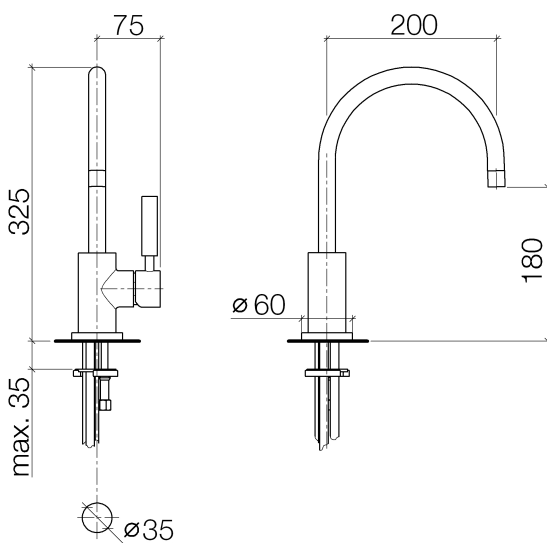

Küche - Tara Classic
 Einhebelmischer - chrom
 Artikelnummer: 33 800 888-00

- Ausladung 200 mm
- schwenkbarer Auslauf 360°
- Luftangereicherter Strahl
- Armaturenhöhe 325 mm
- Höhe bis Luftsprudler 180 mm
- Bohrungsdurchmesser 35 mm
- Durchfluss max. 7 l/min bei 3 bar Fließdruck
- bleifrei
- Armaturengruppe nach DIN 4109: 1

chrom

Maßzeichnung

Alle Angaben in mm / inch = mm x 0,0394

Küche - Tara Classic
Einhebelmischer - chrom
Artikelnummer: 33 800 888-00

Durchflussdiagramm

Küche - Tara Classic
Einhebelmischer - chrom
Artikelnummer: 33 800 888-00

10 710 970-00
Exzenterbetätigung mit
Drehknopf - chrom

82 434 970-00
Spender mit Rosette - chrom

Küche - Tara Classic
 Einhebelmischer - chrom
 Artikelnummer: 33 800 888-00

Ersatzteilstückliste

Nr.	Artikelnummer	Benennung	Verbaumenge
1	90 28 22 048 02-00	Auslauf	1
2	09 30 30 054 90	Schraube	1
3	90 15 05 063 00 90	Kartusche	1
4	04 28 10 148 00 90	Zubehoer	1
5	09 24 04 107-00	Mutter	1
6	90 20 88 040 00-00	Griff	1
7	09 31 11 010 90	Stift	1
8	09 24 04 048-00	Nippel	1
9	11 170 880-00	Griff	1
10	04 30 04 064 00 90	Schlauch	2
11	09 28 10 055-00	Rosette	1
12	09 14 10 034 90	Dichtung	1
13	09 31 11 011 90	Stift	1
14	04 30 11 038 00 90	Befestigungssatz	1