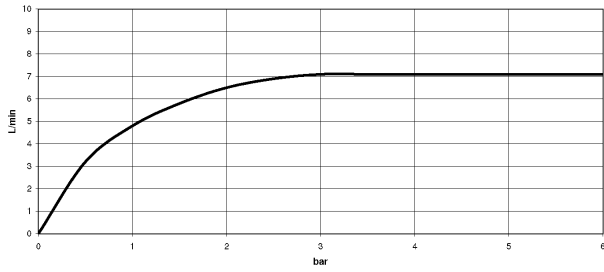

Küche - Tara Classic
 Einhebelmischer - chrom
 Artikelnummer: 33 800 888-00

- Ausladung 200 mm
- schwenkbarer Auslauf 360°
- Luftangereicherter Strahl
- Armaturenhöhe 325 mm
- Höhe bis Luftsprudler 180 mm
- Bohrungsdurchmesser 35 mm
- Durchfluss max. 7 l/min bei 3 bar Fließdruck
- bleifrei
- Armaturengruppe nach DIN 4109: 1

chrom

Maßzeichnung

Alle Angaben in mm / inch = mm x 0,0394

Küche - Tara Classic
Einhebelmischer - chrom
Artikelnummer: 33 800 888-00

Durchflussdiagramm

Küche - Tara Classic
Einhebelmischer - chrom
Artikelnummer: 33 800 888-00