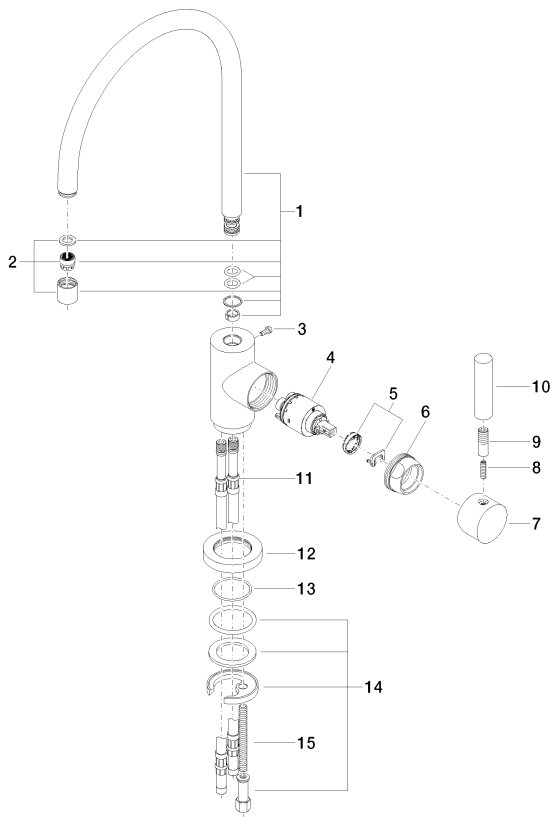

Küche - Tara Classic

Einhebelmischer - chrom

Artikelnummer: 33 815 888-00

- Ausladung 235 mm
- schwenkbarer Auslauf 360°
- Luftangereicherter Strahl
- Armaturenhöhe 400 mm
- Höhe bis Luftsprudler 230 mm
- Bohrungsdurchmesser 35 mm
- Durchfluss max. 7 l/min bei 3 bar Fließdruck
- bleifrei
- Armaturengruppe nach DIN 4109: 1

chrom

Maßzeichnung

Alle Angaben in mm / inch = mm x 0,0394

Küche - Tara Classic
Einhebelmischer - chrom
Artikelnummer: 33 815 888-00

Durchflussdiagramm

Küche - Tara Classic
Einhebelmischer - chrom
Artikelnummer: 33 815 888-00

10 710 970-00
Exzenterbetätigung mit
Drehknopf - chrom

82 434 970-00
Spender mit Rosette - chrom

Küche - Tara Classic
 Einhebelmischer - chrom
 Artikelnummer: 33 815 888-00

Ersatzteilstückliste

Nr.	Artikelnummer	Benennung	Verbaumenge
1	90 28 22 049 02-00	Auslauf	1
2	90 23 01 028 03-00	Luftsprudler	1
3	09 30 30 054 90	Schraube	1
4	90 15 05 063 00 90	Kartusche	1
5	04 28 10 148 00 90	Zubehoer	1
6	09 24 04 107-00	Mutter	1
7	90 20 88 040 00-00	Griff	1
8	09 31 11 010 90	Stift	1
9	09 24 04 048-00	Nippel	1
10	11 170 880-00	Griff	1
11	04 30 04 064 00 90	Schlauch	2
12	09 28 10 055-00	Rosette	1
13	09 14 10 034 90	Dichtung	1
14	04 30 11 038 00 90	Befestigungssatz	1
15	09 31 11 011 90	Stift	1