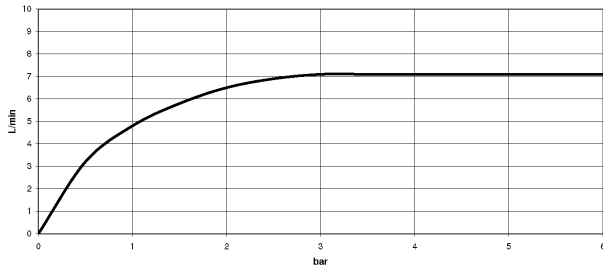

Küche - Tara Classic

Einhebelmischer - chrom

Artikelnummer: 33 815 888-00

- Ausladung 235 mm
- schwenkbarer Auslauf 360°
- Luftangereicherter Strahl
- Armaturenhöhe 400 mm
- Höhe bis Luftsprudler 230 mm
- Bohrungsdurchmesser 35 mm
- Durchfluss max. 7 l/min bei 3 bar Fließdruck
- bleifrei
- Armaturengruppe nach DIN 4109: 1

chrom

Maßzeichnung

Alle Angaben in mm / inch = mm x 0,0394

Küche - Tara Classic
Einhebelmischer - chrom
Artikelnummer: 33 815 888-00

Durchflussdiagramm

Küche - Tara Classic
Einhebelmischer - chrom
Artikelnummer: 33 815 888-00