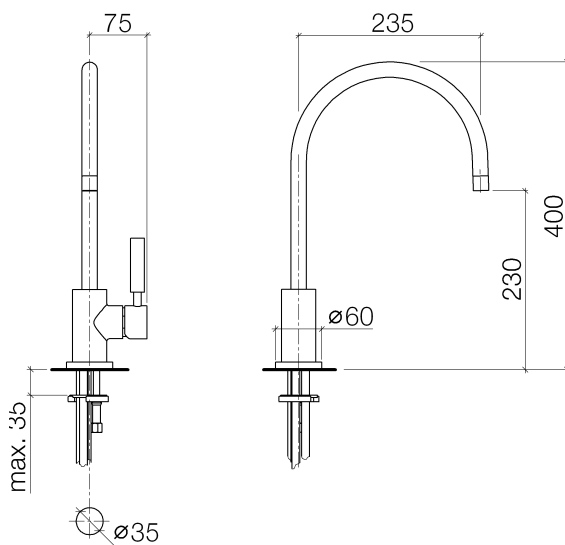

Küche - Tara Classic

Einhebelmischer - chrom

Artikelnummer: 33 815 888-00

- Ausladung 235 mm
- schwenkbarer Auslauf 360°
- Luftangereicherter Strahl
- Armaturenhöhe 400 mm
- Höhe bis Luftsprudler 230 mm
- Bohrungsdurchmesser 35 mm
- Durchfluss max. 7 l/min bei 3 bar Fließdruck
- bleifrei
- Armaturengruppe nach DIN 4109: 1

chrom

Maßzeichnung

Alle Angaben in mm / inch = mm x 0,0394

Küche - Tara Classic
Einhebelmischer - chrom
Artikelnummer: 33 815 888-00

Durchflussdiagramm

Küche - Tara Classic
Einhebelmischer - chrom
Artikelnummer: 33 815 888-00

10 710 970-00
Exzenterbetätigung mit
Drehknopf - chrom

82 434 970-00
Spender mit Rosette - chrom

Küche - Tara Classic
 Einhebelmischer - chrom
 Artikelnummer: 33 815 888-00

Ersatzteilstückliste

Nr.	Artikelnummer	Benennung	Verbaumenge
1	90 28 22 049 02-00	Auslauf	1
2	90 23 01 028 03-00	Luftsprudler	1
3	09 30 30 054 90	Schraube	1
4	90 15 05 063 00 90	Kartusche	1
5	04 28 10 148 00 90	Zubehoer	1
6	09 24 04 107-00	Mutter	1
7	90 20 88 040 00-00	Griff	1
8	09 31 11 010 90	Stift	1
9	09 24 04 048-00	Nippel	1
10	11 170 880-00	Griff	1
11	04 30 04 064 00 90	Schlauch	2
12	09 28 10 055-00	Rosette	1
13	09 14 10 034 90	Dichtung	1
14	04 30 11 038 00 90	Befestigungssatz	1
15	09 31 11 011 90	Stift	1