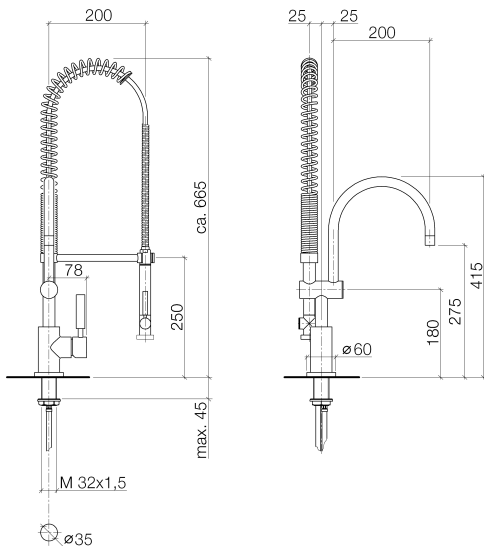

Küche - Tara Classic
Einhebelmischer Profi - chrom
Artikelnummer: 33 880 888-00

- Ausladung 200 mm
- schwenkbarer Auslauf 360°
- Luftangereicherter Strahl und Brausestrahl
- Armaturenhöhe 415 mm
- Höhe Profibrausegarnitur ca. 665 mm
- Höhe bis Luftsprudler 275 mm
- Bohrungsdurchmesser 35 mm
- Sprayface mit Antikalk-System
- Durchfluss max. 7 l/min bei 3 bar Fließdruck
- bleifrei
- Eigensicher gegen Rückfließen.

chrom

Maßzeichnung

Küche - Tara Classic
Einhebelmischer Profi - chrom
Artikelnummer: 33 880 888-00

Alle Angaben in mm / inch = mm x 0,0394

Durchflussdiagramm

Küche - Tara Classic
Einhebelmischer Profi - chrom
Artikelnummer: 33 880 888-00

Weitere Oberflächenvarianten

platin matt
33 880 888-06

platin
33 880 888-08

Weitere Oberflächen auf Anfrage (x-tra Service)

Empfohlenes Zubehör

10 710 970-00
Exzenterbetätigung mit
Drehknopf - chrom

82 434 970-00
Spender mit Rosette - chrom