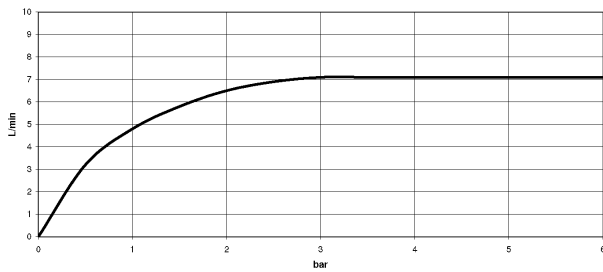

Küche - Tara Classic
Einhebelmischer Profi - chrom
Artikelnummer: 33 880 888-00

- Ausladung 200 mm
- schwenkbarer Auslauf 360°
- Luftangereicherter Strahl und Brausestrahl
- Armaturenhöhe 415 mm
- Höhe Profibrausegarnitur ca. 665 mm
- Höhe bis Luftsprudler 275 mm
- Bohrungsdurchmesser 35 mm
- Sprayface mit Antikalk-System
- Durchfluss max. 7 l/min bei 3 bar Fließdruck
- bleifrei
- Eigensicher gegen Rückfließen.

chrom

Maßzeichnung

Küche - Tara Classic
Einhebelmischer Profi - chrom
Artikelnummer: 33 880 888-00

Alle Angaben in mm / inch = mm x 0,0394

Durchflussdiagramm

Küche - Tara Classic
Einhebelmischer Profi - chrom
Artikelnummer: 33 880 888-00