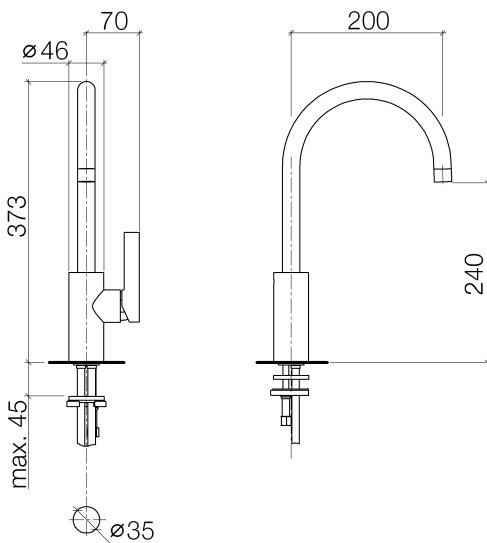

Küche - Tara Ultra

Einhebelmischer - chrom

Artikelnummer: 33 800 875-00

- Ausladung 201 mm
- schwenkbarer Auslauf 360°
- Luftangereicherter Strahl
- Armaturenhöhe 373 mm
- Höhe bis Luftsprudler 240 mm
- Bohrungsdurchmesser 35 mm
- Durchfluss max. 8 l/min bei 3 bar Fließdruck
- bleifrei
- Armaturengruppe nach DIN 4109: 1

chrom

Maßzeichnung

Alle Angaben in mm / inch = mm x 0,0394

Küche - Tara Ultra
Einhebelmischer - chrom
Artikelnummer: 33 800 875-00

Durchflussdiagramm

Küche - Tara Ultra
Einhebelmischer - chrom
Artikelnummer: 33 800 875-00

82 424 970-00
Spender ohne Rosette -
chrom

Küche - Tara Ultra
 Einhebelmischer - chrom
 Artikelnummer: 33 800 875-00

Ersatzteilstückliste

Nr.	Artikelnummer	Benennung	Verbaumenge
1	90 28 22 204 02-00	Auslauf	1
2	90 23 01 004 07-00	Luftsprudler	1
3	09 30 30 080 90	Schraube	1
4	90 15 05 034 00 90	Kartusche	1
5	09 24 04 107-00	Mutter	1
6	09 31 20 017 90	Stopfen	1
7	09 31 11 030 90	Stift	1
8	09 20 79 040-00	Griff	1
9	09 14 10 119 90	Dichtung	1
10	09 28 10 109-07	Ring	1
11	04 30 11 085 88 90	Befestigungssatz	1
12	04 30 04 016 00 90	Schlauch	2
13	09 31 11 012 90	Stift	1