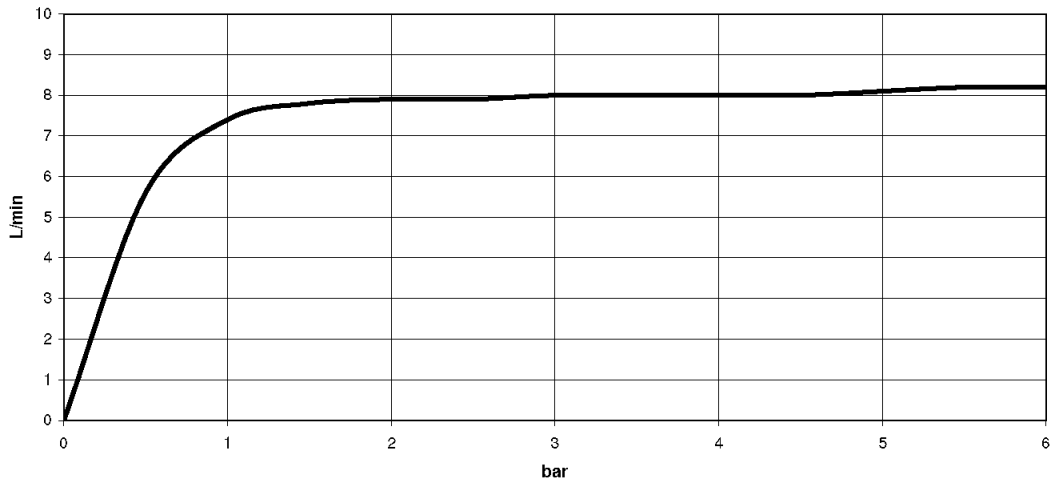

Küche - Tara Ultra

Einhebelmischer - chrom

Artikelnummer: 33 800 875-00

- Ausladung 201 mm
- schwenkbarer Auslauf 360°
- Luftangereicherter Strahl
- Armaturenhöhe 373 mm
- Höhe bis Luftsprudler 240 mm
- Bohrungsdurchmesser 35 mm
- Durchfluss max. 8 l/min bei 3 bar Fließdruck
- bleifrei
- Armaturengruppe nach DIN 4109: 1

chrom

Maßzeichnung

Alle Angaben in mm / inch = mm x 0,0394

Küche - Tara Ultra
Einhebelmischer - chrom
Artikelnummer: 33 800 875-00

Durchflussdiagramm

Küche - Tara Ultra
Einhebelmischer - chrom
Artikelnummer: 33 800 875-00