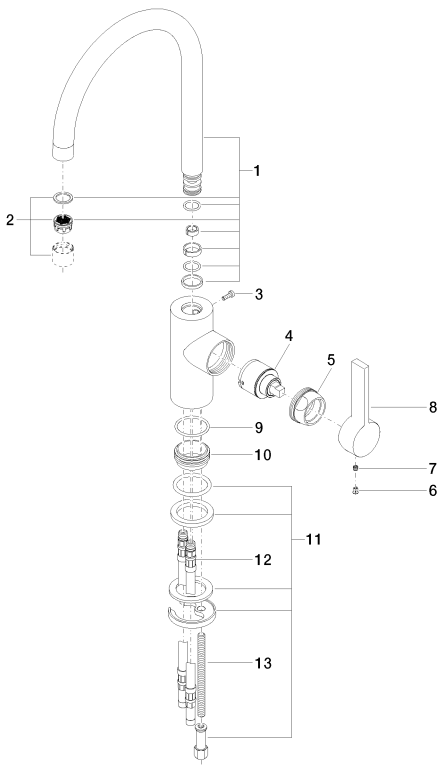

Küche - Tara Ultra

Einhebelmischer - chrom

Artikelnummer: 33 800 875-00

- Ausladung 201 mm
- schwenkbarer Auslauf 360°
- Luftangereicherter Strahl
- Armaturenhöhe 373 mm
- Höhe bis Luftsprudler 240 mm
- Bohrungsdurchmesser 35 mm
- Durchfluss max. 8 l/min bei 3 bar Fließdruck
- bleifrei
- Armaturengruppe nach DIN 4109: 1

chrom

Maßzeichnung

Alle Angaben in mm / inch = mm x 0,0394

Küche - Tara Ultra
Einhebelmischer - chrom
Artikelnummer: 33 800 875-00

Durchflussdiagramm

Küche - Tara Ultra
Einhebelmischer - chrom
Artikelnummer: 33 800 875-00

Weitere Oberflächenvarianten

platin matt
33 800 875-06

platin
33 800 875-08

messing gebürstet
33 800 875-28

Dark Platinum matt
33 800 875-99

Weitere Oberflächen auf Anfrage (x-tra Service)

10 712 970-00
Exzenterbetätigung mit
Drehknopf - chrom

82 424 970-00
Spender ohne Rosette -
chrom

Küche - Tara Ultra
 Einhebelmischer - chrom
 Artikelnummer: 33 800 875-00

Ersatzteilstückliste

Nr.	Artikelnummer	Benennung	Verbaumenge
1	90 28 22 204 02-00	Auslauf	1
2	90 23 01 004 07-00	Luftsprudler	1
3	09 30 30 080 90	Schraube	1
4	90 15 05 034 00 90	Kartusche	1
5	09 24 04 107-00	Mutter	1
6	09 31 20 017 90	Stopfen	1
7	09 31 11 030 90	Stift	1
8	09 20 79 040-00	Griff	1
9	09 14 10 119 90	Dichtung	1
10	09 28 10 109-07	Ring	1
11	04 30 11 085 88 90	Befestigungssatz	1
12	04 30 04 016 00 90	Schlauch	2
13	09 31 11 012 90	Stift	1