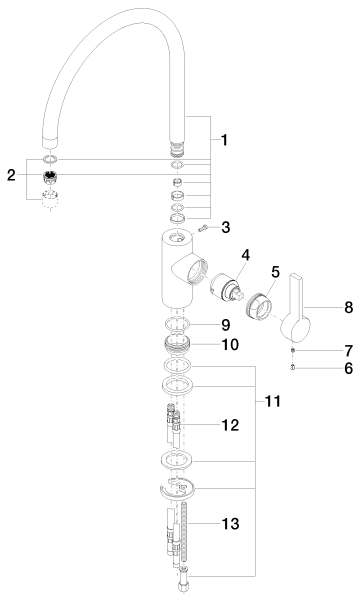

Küche - Tara Ultra

Einhebelmischer - chrom

Artikelnummer: 33 818 875-00

- Ausladung 281 mm
- schwenkbarer Auslauf 360°
- Luftangereicherter Strahl
- Armaturenhöhe 422 mm
- Höhe bis Luftsprudler 240 mm
- Bohrungsdurchmesser 35 mm
- Durchfluss max. 8 l/min bei 3 bar Fließdruck
- bleifrei
- Armaturengruppe nach DIN 4109: 1

chrom

Maßzeichnung

Alle Angaben in mm / inch = mm x 0,0394

Küche - Tara Ultra
Einhebelmischer - chrom
Artikelnummer: 33 818 875-00

Durchflussdiagramm

Küche - Tara Ultra
Einhebelmischer - chrom
Artikelnummer: 33 818 875-00

Weitere Oberflächenvarianten

platin matt
33 818 875-06

platin
33 818 875-08

messing gebürstet
33 818 875-28

Dark Platinum matt
33 818 875-99

Weitere Oberflächen auf Anfrage (x-tra Service)

10 712 970-00
Exzenterbetätigung mit
Drehknopf - chrom

82 424 970-00
Spender ohne Rosette -
chrom

Küche - Tara Ultra
 Einhebelmischer - chrom
 Artikelnummer: 33 818 875-00

Ersatzteilstückliste

Nr.	Artikelnummer	Benennung	Verbaumenge
1	90 28 22 203 02-00	Auslauf	1
2	90 23 01 004 07-00	Luftsprudler	1
3	09 30 30 080 90	Schraube	1
4	90 15 05 034 00 90	Kartusche	1
5	09 24 04 107-00	Mutter	1
6	09 31 20 017 90	Stopfen	1
7	09 31 11 030 90	Stift	1
8	09 20 79 040-00	Griff	1
9	09 14 10 119 90	Dichtung	1
10	09 28 10 109-07	Ring	1
11	04 30 11 085 88 90	Befestigungssatz	1
12	04 30 04 016 00 90	Schlauch	2
13	09 31 11 012 90	Stift	1