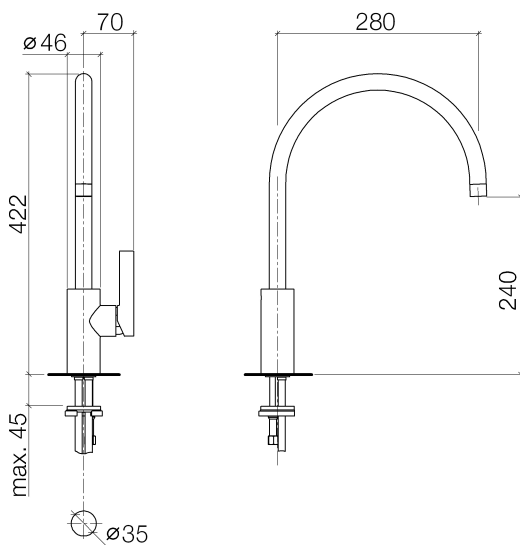

Küche - Tara Ultra

Einhebelmischer - chrom

Artikelnummer: 33 818 875-00

- Ausladung 281 mm
- schwenkbarer Auslauf 360°
- Luftangereicherter Strahl
- Armaturenhöhe 422 mm
- Höhe bis Luftsprudler 240 mm
- Bohrungsdurchmesser 35 mm
- Durchfluss max. 8 l/min bei 3 bar Fließdruck
- bleifrei
- Armaturengruppe nach DIN 4109: 1

chrom

Maßzeichnung

Alle Angaben in mm / inch = mm x 0,0394

Küche - Tara Ultra
Einhebelmischer - chrom
Artikelnummer: 33 818 875-00

Durchflussdiagramm

Küche - Tara Ultra
Einhebelmischer - chrom
Artikelnummer: 33 818 875-00

82 424 970-00
Spender ohne Rosette -
chrom

Küche - Tara Ultra
 Einhebelmischer - chrom
 Artikelnummer: 33 818 875-00

Ersatzteilstückliste

Nr.	Artikelnummer	Benennung	Verbaumenge
1	90 28 22 203 02-00	Auslauf	1
2	90 23 01 004 07-00	Luftsprudler	1
3	09 30 30 080 90	Schraube	1
4	90 15 05 034 00 90	Kartusche	1
5	09 24 04 107-00	Mutter	1
6	09 31 20 017 90	Stopfen	1
7	09 31 11 030 90	Stift	1
8	09 20 79 040-00	Griff	1
9	09 14 10 119 90	Dichtung	1
10	09 28 10 109-07	Ring	1
11	04 30 11 085 88 90	Befestigungssatz	1
12	04 30 04 016 00 90	Schlauch	2
13	09 31 11 012 90	Stift	1