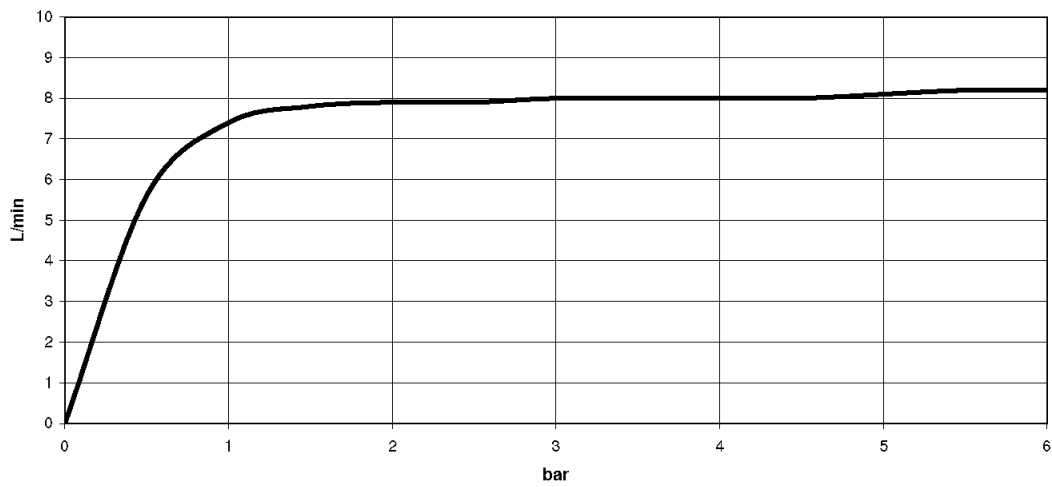

Küche - Tara Ultra

Einhebelmischer - chrom

Artikelnummer: 33 818 875-00

- Ausladung 281 mm
- schwenkbarer Auslauf 360°
- Luftangereicherter Strahl
- Armaturenhöhe 422 mm
- Höhe bis Luftsprudler 240 mm
- Bohrungsdurchmesser 35 mm
- Durchfluss max. 8 l/min bei 3 bar Fließdruck
- bleifrei
- Armaturengruppe nach DIN 4109: 1

chrom

Maßzeichnung

Alle Angaben in mm / inch = mm x 0,0394

Küche - Tara Ultra
Einhebelmischer - chrom
Artikelnummer: 33 818 875-00

Durchflussdiagramm

Küche - Tara Ultra
Einhebelmischer - chrom
Artikelnummer: 33 818 875-00