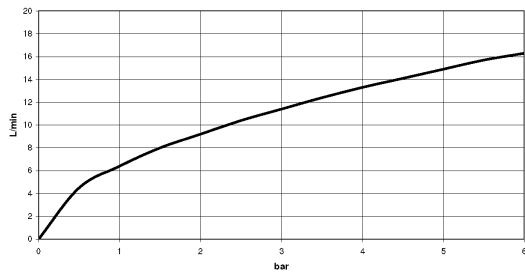

chrom

Zu diesem Artikel wird Zubehör benötigt.

Maßzeichnung

Alle Angaben in mm / inch = mm x 0,0394

Küche - Tara Ultra
POT FILLER Kaltwasserventil - chrom
Artikelnummer: 30 805 875-00

Durchflussdiagramm

Küche - Tara Ultra
POT FILLER Kaltwasserventil - chrom
Artikelnummer: 30 805 875-00