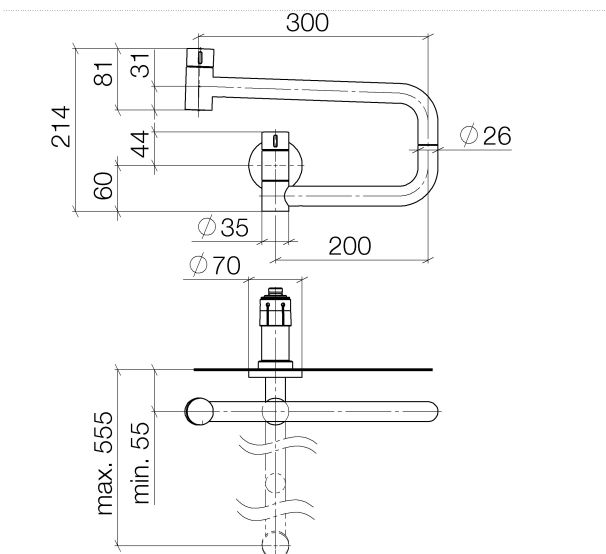

Küche - Tara Ultra
 POT FILLER Kaltwasserventil - chrom
 Artikelnummer: 30 805 875-00

- Ausladung 500 mm
- schwenkbarer Auslauf
- Laminarstrahl
- nur Kaltwasser
- Durchfluss max. 5,7 l/min bei 3 bar Fließdruck
- bleifrei
- Armaturengruppe nach DIN 4109: 1

chrom

Zu diesem Artikel wird Zubehör benötigt.

Maßzeichnung

Alle Angaben in mm / inch = mm x 0,0394

Küche - Tara Ultra
POT FILLER Kaltwasserventil - chrom
Artikelnummer: 30 805 875-00

Durchflussdiagramm

Küche - Tara Ultra
POT FILLER Kaltwasserventil - chrom
Artikelnummer: 30 805 875-00

35 087 970 90
POT FILLER Unterputz-
Wandwinkel -