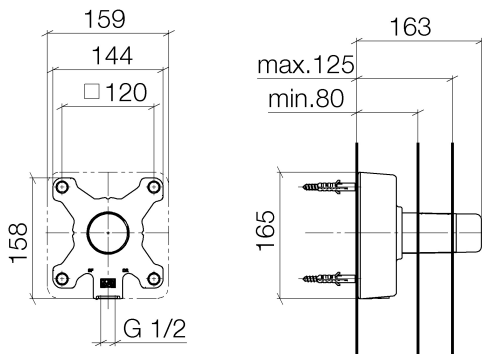

Küche - UP-Produkte
 POT FILLER Unterputz-Wandwinkel -
 Artikelnummer: 35 087 970 90

- Anschluss IG 1/2"
- Wasserschutz-Manschette
- Schalldämmung
- Rohbau-Schutzhaube
- Min. Einbautiefe 80 mm
- Max. Einbautiefe 125 mm

Maßzeichnung

Alle Angaben in mm / inch = mm x 0,0394

Küche - UP-Produkte
POT FILLER Unterputz-Wandwinkel -
Artikelnummer: 35 087 970 90