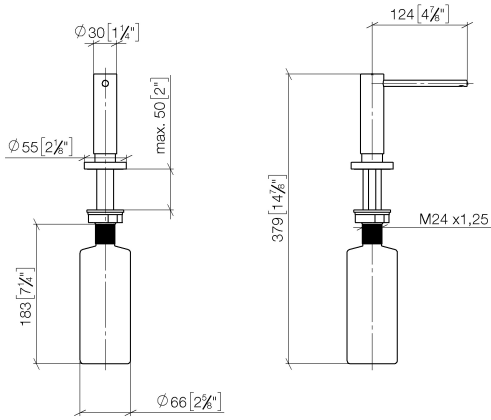

82 444 970

- Ausladung 124 mm
- 500 ml Flaschenvolumen
- von oben befüllbar
- schwenkbarer Pumpenkopf
- Höhe 124 mm
- Rosette Ø 55 mm
- Bohrungsdurchmesser 25 mm

Passt zu ELIO, ENO, MEM, META SQUARE, SYNC, TARA und TARA ULTRA

Passt zu: ELIO, MEM, TARA, TARA ULTRA, META SQUARE

	Chrom	82 444 970-00
	Platin gebürstet	82 444 970-06
	Platin	82 444 970-08
	Messing (23kt Gold)	82 444 970-09
	Dark Chrome	82 444 970-19
	Messing gebürstet (23kt Gold)	82 444 970-28
	Schwarz matt	82 444 970-33
	Champagne gebürstet (22kt Gold)	82 444 970-46
	Champagne (22kt Gold)	82 444 970-47
	Chrom gebürstet (Edelstahl-Look)	82 444 970-93
	Dark Platinum gebürstet	82 444 970-99

82 444 970

mm [inches]

82 444 970

Ersatzteile für die
anderen
Oberflächenvarianten
finden Sie hier: Platin
gebürstet

Ersatzteilstückliste

Nr.	Artikelnummer	Benennung	Verbaumenge	Lieferzeit
1	90 10 10 538 00-00	Spender	1	10
2	90 27 97 506 00-00	Rosette	1	10
3	09 14 10 151 90	Dichtung	1	2
4	08 10 10 527 90	Halter	1	2
5	05 23 10 001 00 90	Befestigungssatz	1	2
6	90 10 10 603 00 90	Behälter	1	2