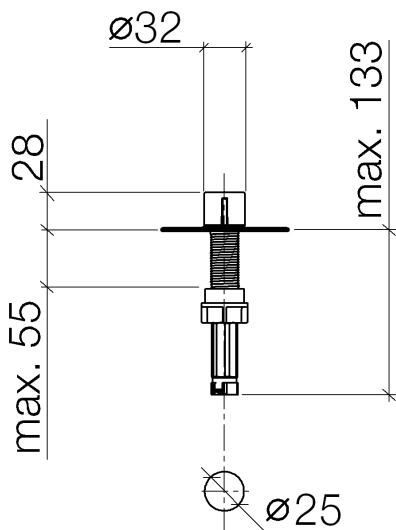

Küche - Elio
Exzenterbetätigung mit Drehknopf - chrom
Artikelnummer: 10 712 970-00

- Betätigung für ein Becken
- inklusive Adapter für den Bowdenzug

chrom

Maßzeichnung

Alle Angaben in mm / inch = mm x 0,0394

Küche - Elio
Exzenterbetätigung mit Drehknopf - chrom
Artikelnummer: 10 712 970-00

Küche - Elio
Exzenterbetätigung mit Drehknopf - chrom
Artikelnummer: 10 712 970-00

Weitere Oberflächenvarianten

platin matt
10 712 970-06

platin
10 712 970-08

messing gebürstet
10 712 970-28

Dark Platinum matt
10 712 970-99

Weitere Oberflächen auf Anfrage (x-tra Service)

Ersatzteilstückliste

Nr.	Artikelnummer	Benennung	Verbaumenge
1	09 20 97 030-00	Griff	1
2	09 12 12 002 90	Rastbuchse	1
3	09 27 87 011-00	Rosette	1
4	09 14 10 042 90	Dichtung	1
5	09 29 06 087-00	Spindel	1
6	04 30 01 029 00 90	Adapter	1
7	09 24 03 175 90	Adapter	1
8	09 11 10 073-07	Anschluss	1
9	09 11 10 074-07	Anschluss	1
10	09 11 10 079-07	Anschluss	1
11	09 30 11 087 90	Scheibe	1
12	09 23 30 024-07	Mutter	1