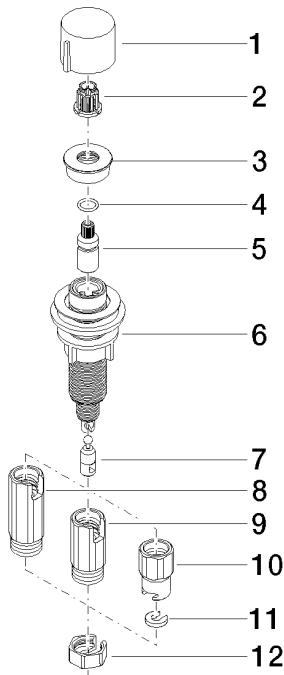

Küche - Elio
Exzenterbetätigung mit Drehknopf - chrom
Artikelnummer: 10 712 970-00

- Betätigung für ein Becken
- inklusive Adapter für den Bowdenzug

chrom

Maßzeichnung

Alle Angaben in mm / inch = mm x 0,0394

Küche - Elio
Exzenterbetätigung mit Drehknopf - chrom
Artikelnummer: 10 712 970-00

Küche - Elio
Exzenterbetätigung mit Drehknopf - chrom
Artikelnummer: 10 712 970-00

Weitere Oberflächenvarianten

platin matt
10 712 970-06

platin
10 712 970-08

messing gebürstet
10 712 970-28

Dark Platinum matt
10 712 970-99

Weitere Oberflächen auf Anfrage (x-tra Service)

Ersatzteilstückliste

Nr.	Artikelnummer	Benennung	Verbaumenge
1	09 20 97 030-00	Griff	1
2	09 12 12 002 90	Rastbuchse	1
3	09 27 87 011-00	Rosette	1
4	09 14 10 042 90	Dichtung	1
5	09 29 06 087-00	Spindel	1
6	04 30 01 029 00 90	Adapter	1
7	09 24 03 175 90	Adapter	1
8	09 11 10 073-07	Anschluss	1
9	09 11 10 074-07	Anschluss	1
10	09 11 10 079-07	Anschluss	1
11	09 30 11 087 90	Scheibe	1
12	09 23 30 024-07	Mutter	1