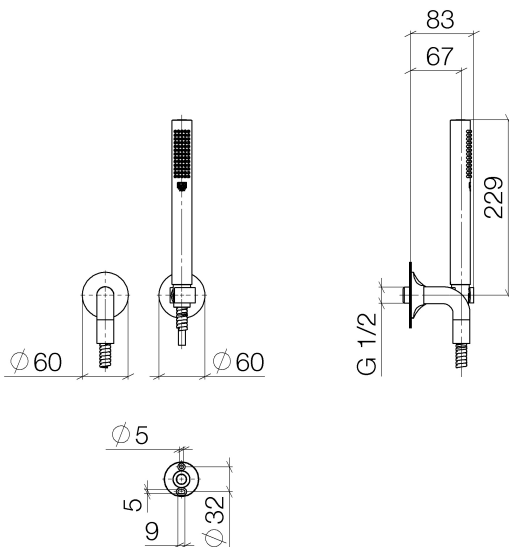

Badewanne - VAIA

Schlauchbrausegarnitur mit Einzelrosetten - chrom

Artikelnummer: 27 808 809-00

- Normalstrahl
- mit Antikalk-System
- Brauseabgang 3/8"
- Rosette für Wandanschlussbogen Ø 60 mm
- Rosette für Brausehalter Ø 60 mm
- Metallbrauseschlauch 1250 mm mit integriertem Verdrehenschutz
- Wandanschlussbogen 1/2"
- Durchfluss max. 7,6 l/min
- Eigensicher gegen Rückfließen.
- Passt zu VAIA

chrom

Maßzeichnung

Alle Angaben in mm / inch = mm x 0,0394

Badewanne - VAIA
Schlauchbrausegarnitur mit Einzelrosetten - chrom
Artikelnummer: 27 808 809-00

Durchflussdiagramm

Badewanne - VAIA
Schlauchbrausegarnitur mit Einzelrosetten - chrom
Artikelnummer: 27 808 809-00

35 085 970 90
UP-Wandwinkel -

Badewanne - VAIA
 Schlauchbrausegarnitur mit Einzelrosetten - chrom
 Artikelnummer: 27 808 809-00

Ersatzteilstückliste

Nr.	Artikelnummer	Benennung	Verbaumenge
1	28 013 979-00	Stabhandbrause - chrom	1
2	28 450 809-00	Wandanschlussbogen - chrom	1
3	28 050 809-00	Brausehalter - chrom	1
4	09 14 20 026 90	Dichtung	1
5	09 30 02 072-00	Metall-Brauseschlauch 1/2" x 3/8" x 1250 mm - chrom	1