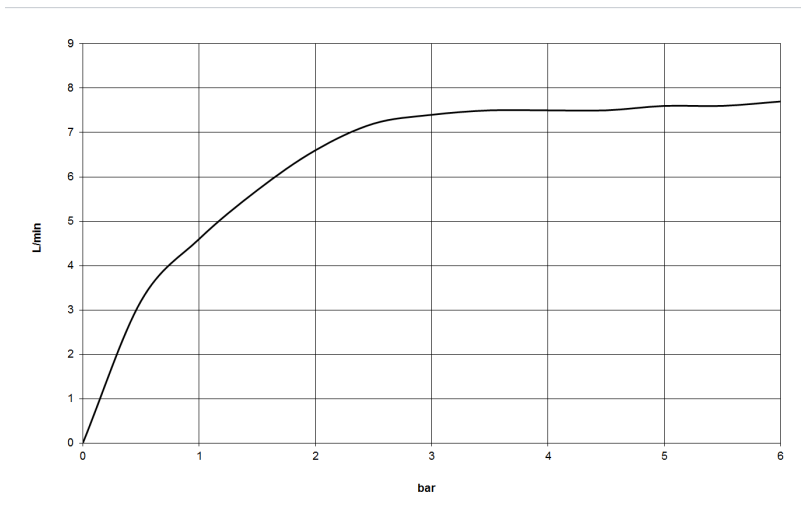

Badewanne - VAIA

Schlauchbrausegarnitur mit Einzelrosetten - chrom

Artikelnummer: 27 808 809-00

- Normalstrahl
- mit Antikalk-System
- Brauseabgang 3/8"
- Rosette für Wandanschlussbogen Ø 60 mm
- Rosette für Brausehalter Ø 60 mm
- Metallbrauseschlauch 1250 mm mit integriertem Verdrehenschutz
- Wandanschlussbogen 1/2"
- Durchfluss max. 7,6 l/min
- Eigensicher gegen Rückfließen.
- Passt zu VAIA

chrom

Maßzeichnung

Alle Angaben in mm / inch = mm x 0,0394

Badewanne - VAIA
Schlauchbrausegarnitur mit Einzelrosetten - chrom
Artikelnummer: 27 808 809-00

Durchflussdiagramm

Badewanne - VAIA
Schlauchbrausegarnitur mit Einzelrosetten - chrom
Artikelnummer: 27 808 809-00