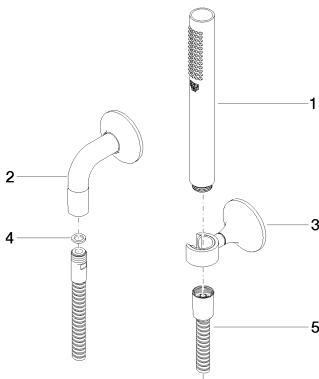

Badewanne - VAIA

Schlauchbrausegarnitur mit Einzelrosetten - chrom

Artikelnummer: 27 808 809-00

- Normalstrahl
- mit Antikalk-System
- Brauseabgang 3/8"
- Rosette für Wandanschlussbogen Ø 60 mm
- Rosette für Brausehalter Ø 60 mm
- Metallbrauseschlauch 1250 mm mit integriertem Verdrehenschutz
- Wandanschlussbogen 1/2"
- Durchfluss max. 7,6 l/min
- Eigensicher gegen Rückfließen.
- Passt zu VAIA

chrom

Maßzeichnung

Alle Angaben in mm / inch = mm x 0,0394

Badewanne - VAIA
Schlauchbrausegarnitur mit Einzelrosetten - chrom
Artikelnummer: 27 808 809-00

Durchflussdiagramm

Badewanne - VAIA
Schlauchbrausegarnitur mit Einzelrosetten - chrom
Artikelnummer: 27 808 809-00

35 085 970 90
UP-Wandwinkel -

Badewanne - VAIA
 Schlauchbrausegarnitur mit Einzelrosetten - chrom
 Artikelnummer: 27 808 809-00

Ersatzteilstückliste

Nr.	Artikelnummer	Benennung	Verbaumenge
1	28 013 979-00	Stabhandbrause - chrom	1
2	28 450 809-00	Wandanschlussbogen - chrom	1
3	28 050 809-00	Brausehalter - chrom	1
4	09 14 20 026 90	Dichtung	1
5	09 30 02 072-00	Metall-Brauseschlauch 1/2" x 3/8" x 1250 mm - chrom	1