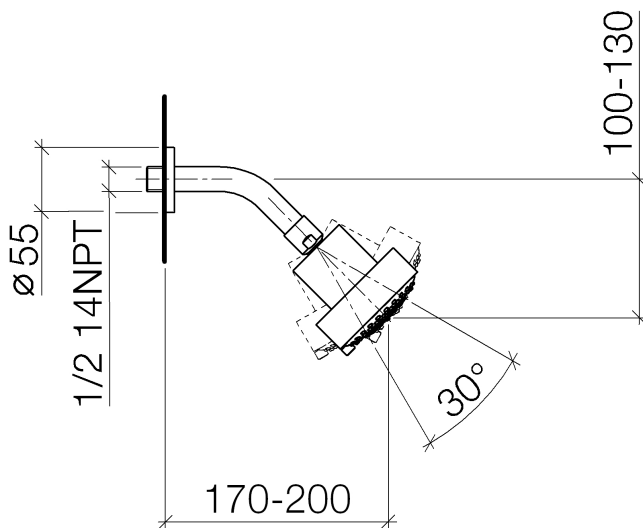

Badewanne - Lissé

Kopfbrause - chrom

Artikelnummer: 28 508 979-00

- Ausladung 200 mm
- Kugelgelenk 30° schwenkbar
- Dreifach verstellbar: Normalstrahl, Softstrahl, Massagestrahl
- mit Antikalk-System
- Brausekopf Ø 92 mm
- Rosette Ø 55 mm
- Anschluss 1/2"
- Durchfluss max. 9 l/min
- Passt zu Meta, Tara., VAIA, Lissé

chrom

Maßzeichnung

Alle Angaben in mm / inch = mm x 0,0394

Badewanne - Lissé
Kopfbrause - chrom
Artikelnummer: 28 508 979-00

Durchflussdiagramm

Badewanne - Lissé
Kopfbrause - chrom
Artikelnummer: 28 508 979-00

Empfohlenes Zubehör

35 085 970 90
UP-Wandwinkel -

Badewanne - Lissé
Kopfbrause - chrom
Artikelnummer: 28 508 979-00

Ersatzteilstückliste

Nr.	Artikelnummer	Benennung	Verbaumenge
1	09 27 22 003-00	Rosette	1
2	09 14 10 026 90	Dichtung	1
3	09 11 03 011-00	Anschluss	1
4	04 12 11 110 00-00	Brause	1