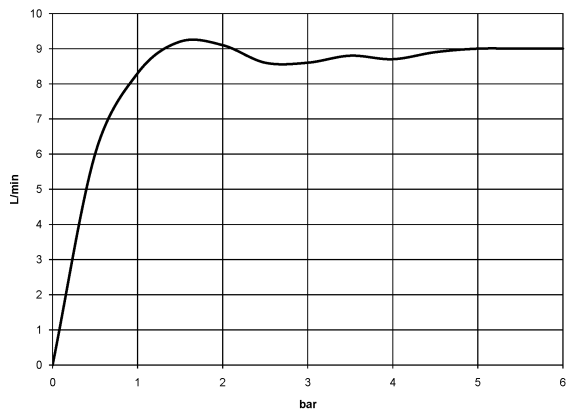

Badewanne - Lissé

Kopfbrause - chrom

Artikelnummer: 28 508 979-00

- Ausladung 200 mm
- Kugelgelenk 30° schwenkbar
- Dreifach verstellbar: Normalstrahl, Softstrahl, Massagestrahl
- mit Antikalk-System
- Brausekopf Ø 92 mm
- Rosette Ø 55 mm
- Anschluss 1/2"
- Durchfluss max. 9 l/min
- Passt zu Meta, Tara., VAIA, Lissé

chrom

Maßzeichnung

Alle Angaben in mm / inch = mm x 0,0394

Badewanne - Lissé
Kopfbrause - chrom
Artikelnummer: 28 508 979-00

Durchflussdiagramm

Badewanne - Lissé
Kopfbrause - chrom
Artikelnummer: 28 508 979-00