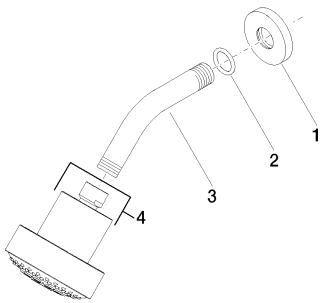

Badewanne - Lissé

Kopfbrause - chrom

Artikelnummer: 28 508 979-00

- Ausladung 200 mm
- Kugelgelenk 30° schwenkbar
- Dreifach verstellbar: Normalstrahl, Softstrahl, Massagestrahl
- mit Antikalk-System
- Brausekopf Ø 92 mm
- Rosette Ø 55 mm
- Anschluss 1/2"
- Durchfluss max. 9 l/min
- Passt zu Meta, Tara., VAIA, Lissé

chrom

Maßzeichnung

Alle Angaben in mm / inch = mm x 0,0394

Badewanne - Lissé
Kopfbrause - chrom
Artikelnummer: 28 508 979-00

Durchflussdiagramm

Badewanne - Lissé
Kopfbrause - chrom
Artikelnummer: 28 508 979-00

Empfohlenes Zubehör

35 085 970 90
UP-Wandwinkel -

Badewanne - Lissé
Kopfbrause - chrom
Artikelnummer: 28 508 979-00

Ersatzteilstückliste

Nr.	Artikelnummer	Benennung	Verbaumenge
1	09 27 22 003-00	Rosette	1
2	09 14 10 026 90	Dichtung	1
3	09 11 03 011-00	Anschluss	1
4	04 12 11 110 00-00	Brause	1