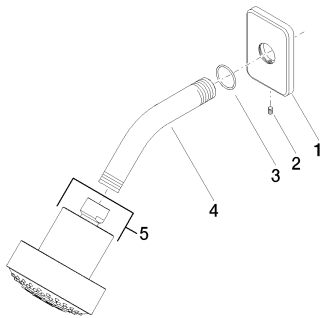

Badewanne - LULU

Kopfbrause - chrom

Artikelnummer: 28 508 710-00

- Ausladung 200 mm
- Kugelgelenk 30° schwenkbar
- Dreifach verstellbar: Normalstrahl, Softstrahl, Massagestrahl
- mit Antikalk-System
- Brausekopf Ø 92 mm
- Rosette 78 x 55 mm
- Anschluss 1/2"
- Durchfluss max. 9 l/min
- Passt zu LULU

chrom

Maßzeichnung

Alle Angaben in mm / inch = mm x 0,0394

Badewanne - LULU
Kopfbrause - chrom
Artikelnummer: 28 508 710-00

Durchflussdiagramm

Badewanne - LULU
Kopfbrause - chrom
Artikelnummer: 28 508 710-00

Weitere Oberflächenvarianten

platin matt
28 508 710-06

Weitere Oberflächen auf Anfrage (x-tra Service)

Empfohlenes Zubehör

35 085 970 90
UP-Wandwinkel -

Badewanne - LULU
Kopfbrause - chrom
Artikelnummer: 28 508 710-00

Ersatzteilstückliste

Nr.	Artikelnummer	Benennung	Verbaumenge
1	09 27 71 004-00	Rosette	1
2	09 31 11 048 90	Stift	1
3	09 14 10 098 90	Dichtung	1
4	09 11 03 011-00	Anschluss	1
5	04 12 11 110 00-00	Brause	1