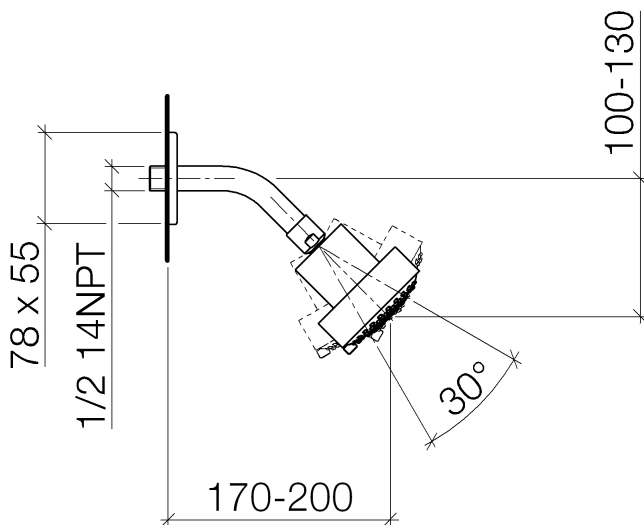

Badewanne - LULU

Kopfbrause - chrom

Artikelnummer: 28 508 710-00

- Ausladung 200 mm
- Kugelgelenk 30° schwenkbar
- Dreifach verstellbar: Normalstrahl, Softstrahl, Massagestrahl
- mit Antikalk-System
- Brausekopf Ø 92 mm
- Rosette 78 x 55 mm
- Anschluss 1/2"
- Durchfluss max. 9 l/min
- Passt zu LULU

chrom

Maßzeichnung

Alle Angaben in mm / inch = mm x 0,0394

Badewanne - LULU
Kopfbrause - chrom
Artikelnummer: 28 508 710-00

Durchflussdiagramm

Badewanne - LULU
Kopfbrause - chrom
Artikelnummer: 28 508 710-00

Weitere Oberflächenvarianten

platin matt
28 508 710-06

Weitere Oberflächen auf Anfrage (x-tra Service)

Empfohlenes Zubehör

35 085 970 90
UP-Wandwinkel -

Badewanne - LULU
Kopfbrause - chrom
Artikelnummer: 28 508 710-00

Ersatzteilstückliste

Nr.	Artikelnummer	Benennung	Verbaumenge
1	09 27 71 004-00	Rosette	1
2	09 31 11 048 90	Stift	1
3	09 14 10 098 90	Dichtung	1
4	09 11 03 011-00	Anschluss	1
5	04 12 11 110 00-00	Brause	1