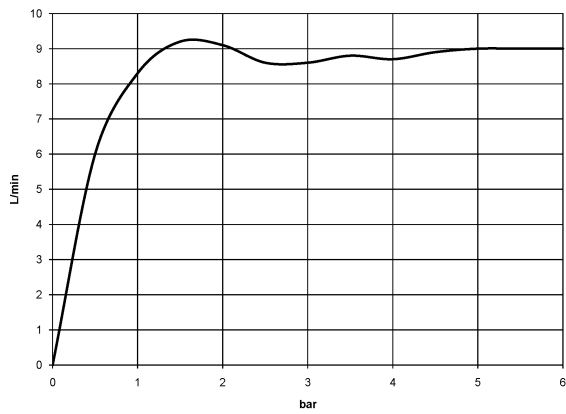

Badewanne - LULU

Kopfbrause - chrom

Artikelnummer: 28 508 710-00

- Ausladung 200 mm
- Kugelgelenk 30° schwenkbar
- Dreifach verstellbar: Normalstrahl, Softstrahl, Massagestrahl
- mit Antikalk-System
- Brausekopf Ø 92 mm
- Rosette 78 x 55 mm
- Anschluss 1/2"
- Durchfluss max. 9 l/min
- Passt zu LULU

chrom

Maßzeichnung

Alle Angaben in mm / inch = mm x 0,0394

Badewanne - LULU
Kopfbrause - chrom
Artikelnummer: 28 508 710-00

Durchflussdiagramm

Badewanne - LULU
Kopfbrause - chrom
Artikelnummer: 28 508 710-00