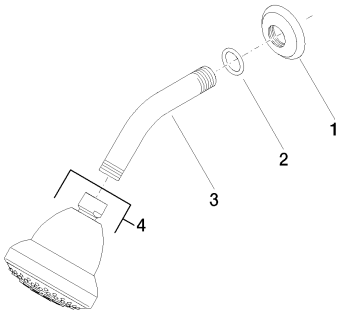

Badewanne - Madison

Kopfbrause - chrom

Artikelnummer: 28 508 360-00

- Ausladung 200 mm
- Kugelgelenk 30° schwenkbar
- Dreifach verstellbar: Normalstrahl, Softstrahl, Massagestrahl
- mit Antikalk-System
- Brausekopf Ø 94 mm
- Rosette Ø 55 mm
- Anschluss 1/2"
- Durchfluss max. 9 l/min
- Passt zu Madison

chrom

Maßzeichnung

Alle Angaben in mm / inch = mm x 0,0394

Badewanne - Madison
Kopfbrause - chrom
Artikelnummer: 28 508 360-00

Durchflussdiagramm

Badewanne - Madison
Kopfbrause - chrom
Artikelnummer: 28 508 360-00

Weitere Oberflächenvarianten

platin matt
28 508 360-06

platin
28 508 360-08

messing
28 508 360-09

messing gebürstet
28 508 360-28

Weitere Oberflächen auf Anfrage (x-tra Service)

Empfohlenes Zubehör

35 085 970 90
UP-Wandwinkel -

Badewanne - Madison

Kopfbrause - chrom

Artikelnummer: 28 508 360-00

Ersatzteilstückliste

Nr.	Artikelnummer	Benennung	Verbaumenge
1	09 27 35 003-00	Rosette	1
2	09 14 10 026 90	Dichtung	1
3	09 11 03 011-00	Anschluss	1
4	04 12 11 120 00-00	Brause	1