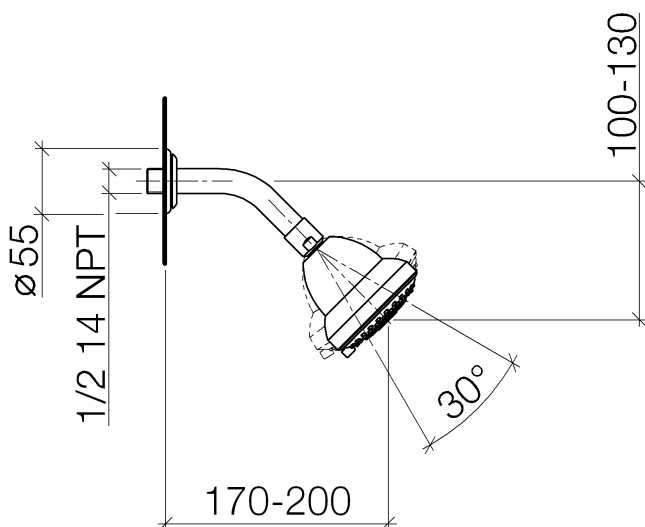

Badewanne - Madison

Kopfbrause - chrom

Artikelnummer: 28 508 360-00

- Ausladung 200 mm
- Kugelgelenk 30° schwenkbar
- Dreifach verstellbar: Normalstrahl, Softstrahl, Massagestrahl
- mit Antikalk-System
- Brausekopf Ø 94 mm
- Rosette Ø 55 mm
- Anschluss 1/2"
- Durchfluss max. 9 l/min
- Passt zu Madison

chrom

Maßzeichnung

Alle Angaben in mm / inch = mm x 0,0394

Badewanne - Madison
Kopfbrause - chrom
Artikelnummer: 28 508 360-00

Durchflussdiagramm

Badewanne - Madison
Kopfbrause - chrom
Artikelnummer: 28 508 360-00

Badewanne - Madison

Kopfbrause - chrom

Artikelnummer: 28 508 360-00

Ersatzteilstückliste

Nr.	Artikelnummer	Benennung	Verbaumenge
1	09 27 35 003-00	Rosette	1
2	09 14 10 026 90	Dichtung	1
3	09 11 03 011-00	Anschluss	1
4	04 12 11 120 00-00	Brause	1