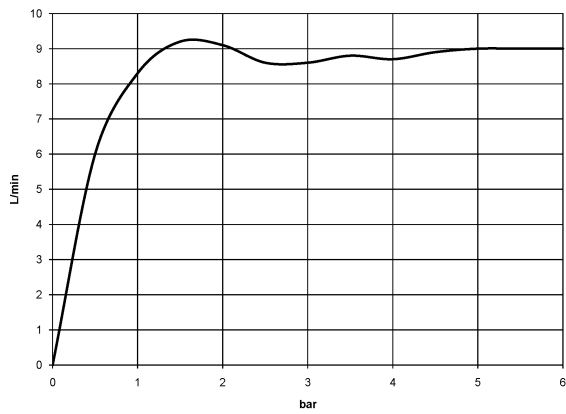

Badewanne - Madison

Kopfbrause - chrom

Artikelnummer: 28 508 360-00

- Ausladung 200 mm
- Kugelgelenk 30° schwenkbar
- Dreifach verstellbar: Normalstrahl, Softstrahl, Massagestrahl
- mit Antikalk-System
- Brausekopf Ø 94 mm
- Rosette Ø 55 mm
- Anschluss 1/2"
- Durchfluss max. 9 l/min
- Passt zu Madison

chrom

Maßzeichnung

Alle Angaben in mm / inch = mm x 0,0394

Badewanne - Madison
Kopfbrause - chrom
Artikelnummer: 28 508 360-00

Durchflussdiagramm

Badewanne - Madison
Kopfbrause - chrom
Artikelnummer: 28 508 360-00