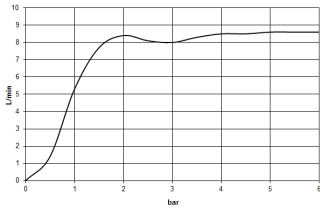

Dusche - Lissé
Regenbrause mit Wandanbindung - chrom
Artikelnummer: 28 649 970-00

- Ausladung 450 mm
- Regenstrahl
- mit Antikalk-System
- Regenbrause \varnothing 220 mm
- Rosette \varnothing 60 mm
- Anschluss 1/2"
- Durchfluss max. 8,6 l/min
- Armaturengruppe nach DIN 4109: 1
- Passt zu Meta, Tara., VAIA, Lissé

chrom

Maßzeichnung

Alle Angaben in mm / inch = mm x 0,0394

Dusche - Lissé
Regenbrause mit Wandanbindung - chrom
Artikelnummer: 28 649 970-00

Durchflussdiagramm

Dusche - Lissé
Regenbrause mit Wandanbindung - chrom
Artikelnummer: 28 649 970-00