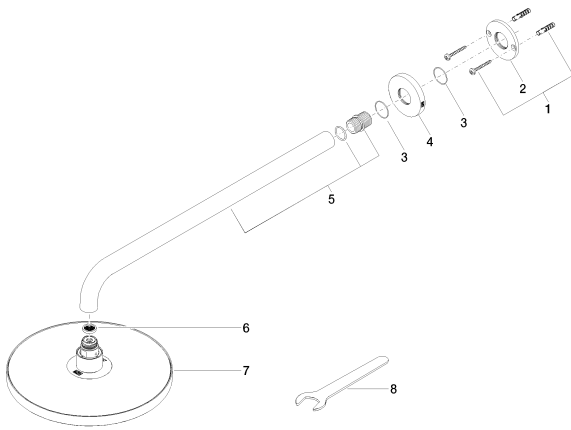

Dusche - Lissé
Regenbrause mit Wandanbindung - chrom
Artikelnummer: 28 649 970-00

- Ausladung 450 mm
- Regenstrahl
- mit Antikalk-System
- Regenbrause \varnothing 220 mm
- Rosette \varnothing 60 mm
- Anschluss 1/2"
- Durchfluss max. 8,6 l/min
- Armaturengruppe nach DIN 4109: 1
- Passt zu Meta, Tara., VAIA, Lissé

chrom

Maßzeichnung

Alle Angaben in mm / inch = mm x 0,0394

Dusche - Lissé
Regenbrause mit Wandanbindung - chrom
Artikelnummer: 28 649 970-00

Durchflussdiagramm

Dusche - Lissé
Regenbrause mit Wandanbindung - chrom
Artikelnummer: 28 649 970-00

Empfohlenes Zubehör

35 085 970 90
UP-Wandwinkel -

Dusche - Lissé
 Regenbrause mit Wandanbindung - chrom
 Artikelnummer: 28 649 970-00

Ersatzteilstückliste

Nr.	Artikelnummer	Benennung	Verbaumenge
1	04 30 31 032 00 90	Befestigungssatz	1
2	09 17 20 120 90	Halter	1
3	09 14 10 150 90	Dichtung	2
4	09 27 97 015-00	Rosette	1
5	90 11 03 070 00-00	Rohr	1
6	09 23 01 075 90	Einsatz	1
7	04 12 05 092 00-00	Brause	1
8	09 30 09 069 90	Schlüssel	1