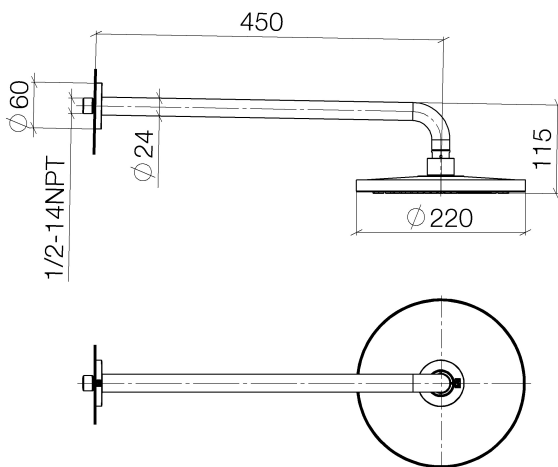

Dusche - Lissé
Regenbrause mit Wandanbindung - chrom
Artikelnummer: 28 649 970-00

- Ausladung 450 mm
- Regenstrahl
- mit Antikalk-System
- Regenbrause \varnothing 220 mm
- Rosette \varnothing 60 mm
- Anschluss 1/2"
- Durchfluss max. 8,6 l/min
- Armaturengruppe nach DIN 4109: 1
- Passt zu Meta, Tara., VAIA, Lissé

chrom

Maßzeichnung

Alle Angaben in mm / inch = mm x 0,0394

Dusche - Lissé
Regenbrause mit Wandanbindung - chrom
Artikelnummer: 28 649 970-00

Durchflussdiagramm

Dusche - Lissé
Regenbrause mit Wandanbindung - chrom
Artikelnummer: 28 649 970-00

Empfohlenes Zubehör

35 085 970 90
UP-Wandwinkel -

Dusche - Lissé
 Regenbrause mit Wandanbindung - chrom
 Artikelnummer: 28 649 970-00

Ersatzteilstückliste

Nr.	Artikelnummer	Benennung	Verbaumenge
1	04 30 31 032 00 90	Befestigungssatz	1
2	09 17 20 120 90	Halter	1
3	09 14 10 150 90	Dichtung	2
4	09 27 97 015-00	Rosette	1
5	90 11 03 070 00-00	Rohr	1
6	09 23 01 075 90	Einsatz	1
7	04 12 05 092 00-00	Brause	1
8	09 30 09 069 90	Schlüssel	1