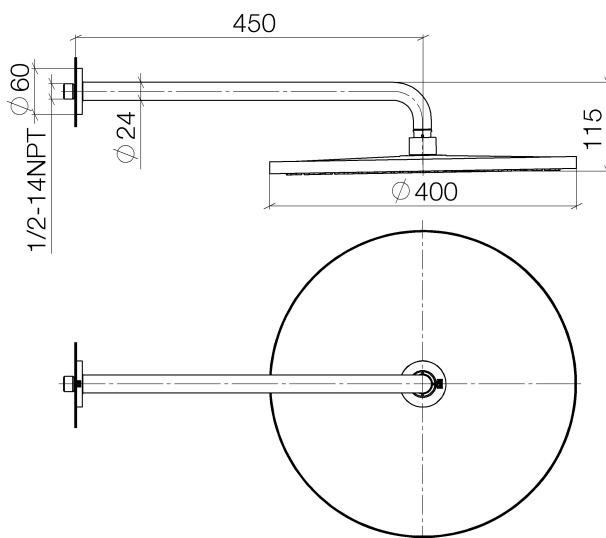

Dusche - Lissé
Regenbrause mit Wandanbindung - chrom
Artikelnummer: 28 659 970-00

- Ausladung 450 mm
- Regenstrahl
- mit Antikalk-System
- Regenbrause Ø 400 mm
- Rosette Ø 60 mm
- Anschluss 1/2"
- Durchfluss max. 14 l/min
- Armaturengruppe nach DIN 4109: 2

chrom

Maßzeichnung

Alle Angaben in mm / inch = mm x 0,0394

Dusche - Lissé
Regenbrause mit Wandanbindung - chrom
Artikelnummer: 28 659 970-00

Durchflussdiagramm

Dusche - Lissé
Regenbrause mit Wandanbindung - chrom
Artikelnummer: 28 659 970-00

Empfohlenes Zubehör

35 085 970 90
UP-Wandwinkel -

Dusche - Lissé
 Regenbrause mit Wandanbindung - chrom
 Artikelnummer: 28 659 970-00

Ersatzteilstückliste

Nr.	Artikelnummer	Benennung	Verbaumenge
1	04 30 31 032 00 90	Befestigungssatz	1
2	09 17 20 120 90	Halter	1
3	09 14 10 150 90	Dichtung	2
4	09 27 97 015-00	Rosette	1
5	90 11 03 070 00-00	Rohr	1
6	09 23 01 075 90	Einsatz	1
7	04 12 05 090 00-00	Brause	1
8	09 30 09 069 90	Schlüssel	1