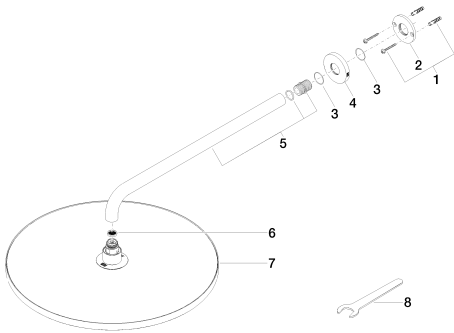

Dusche - Lissé
Regenbrause mit Wandanbindung - chrom
Artikelnummer: 28 659 970-00

- Ausladung 450 mm
- Regenstrahl
- mit Antikalk-System
- Regenbrause Ø 400 mm
- Rosette Ø 60 mm
- Anschluss 1/2"
- Durchfluss max. 14 l/min
- Armaturengruppe nach DIN 4109: 2

chrom

Maßzeichnung

Alle Angaben in mm / inch = mm x 0,0394

Dusche - Lissé
Regenbrause mit Wandanbindung - chrom
Artikelnummer: 28 659 970-00

Durchflussdiagramm

Dusche - Lissé
Regenbrause mit Wandanbindung - chrom
Artikelnummer: 28 659 970-00

Empfohlenes Zubehör

35 085 970 90
UP-Wandwinkel -

Dusche - Lissé
 Regenbrause mit Wandanbindung - chrom
 Artikelnummer: 28 659 970-00

Ersatzteilstückliste

Nr.	Artikelnummer	Benennung	Verbaumenge
1	04 30 31 032 00 90	Befestigungssatz	1
2	09 17 20 120 90	Halter	1
3	09 14 10 150 90	Dichtung	2
4	09 27 97 015-00	Rosette	1
5	90 11 03 070 00-00	Rohr	1
6	09 23 01 075 90	Einsatz	1
7	04 12 05 090 00-00	Brause	1
8	09 30 09 069 90	Schlüssel	1