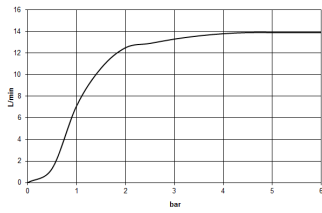

Dusche - Lissé
Regenbrause mit Wandanbindung - chrom
Artikelnummer: 28 659 970-00

- Ausladung 450 mm
- Regenstrahl
- mit Antikalk-System
- Regenbrause Ø 400 mm
- Rosette Ø 60 mm
- Anschluss 1/2"
- Durchfluss max. 14 l/min
- Armaturengruppe nach DIN 4109: 2

chrom

Maßzeichnung

Alle Angaben in mm / inch = mm x 0,0394

Dusche - Lissé
Regenbrause mit Wandanbindung - chrom
Artikelnummer: 28 659 970-00

Durchflussdiagramm

Dusche - Lissé
Regenbrause mit Wandanbindung - chrom
Artikelnummer: 28 659 970-00