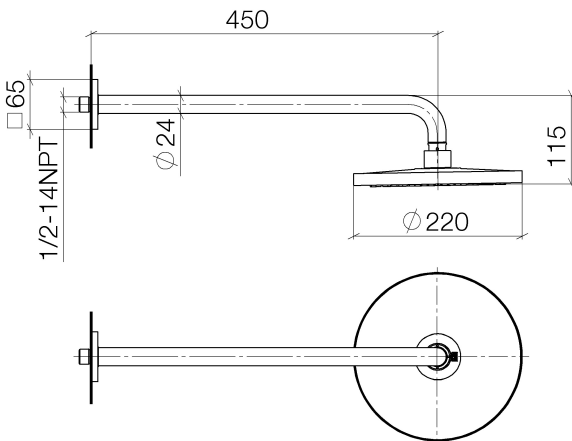

Dusche - IMO
Regenbrause mit Wandanbindung - chrom
Artikelnummer: 28 649 670-00

- Ausladung 450 mm
- Regenstrahl
- mit Antikalk-System
- Regenbrause \varnothing 220 mm
- Rosette 65 x 65 mm
- Anschluss 1/2"
- Durchfluss max. 8,6 l/min
- Armaturengruppe nach DIN 4109: 1
- Passt zu IMO

chrom

Maßzeichnung

Alle Angaben in mm / inch = mm x 0,0394

Dusche - IMO
Regenbrause mit Wandanbindung - chrom
Artikelnummer: 28 649 670-00

Durchflussdiagramm

Dusche - IMO
Regenbrause mit Wandanbindung - chrom
Artikelnummer: 28 649 670-00

Weitere Oberflächenvarianten

platin matt
28 649 670-06

platin
28 649 670-08

messing gebürstet
28 649 670-28

Weitere Oberflächen auf Anfrage (x-tra Service)

Empfohlenes Zubehör

35 085 970 90
UP-Wandwinkel -

Dusche - IMO
 Regenbrause mit Wandanbindung - chrom
 Artikelnummer: 28 649 670-00

Ersatzteilstückliste

| Nr. | Artikelnummer | Benennung | Verbaumenge |
|-----|--------------------|------------------|-------------|
| 1 | 04 30 31 032 00 90 | Befestigungssatz | 1 |
| 2 | 09 17 20 120 90 | Halter | 1 |
| 3 | 09 14 10 150 90 | Dichtung | 2 |
| 4 | 09 27 67 015-00 | Rosette | 1 |
| 5 | 09 31 11 038 90 | Stift | 1 |
| 6 | 90 11 03 070 00-00 | Rohr | 1 |
| 7 | 09 23 01 075 90 | Einsatz | 1 |
| 8 | 09 30 09 069 90 | Schlüssel | 2 |