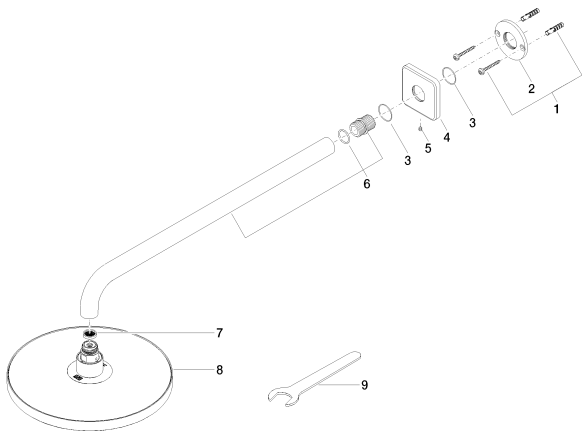

Dusche - IMO
Regenbrause mit Wandanbindung - chrom
Artikelnummer: 28 649 670-00

- Ausladung 450 mm
- Regenstrahl
- mit Antikalk-System
- Regenbrause \varnothing 220 mm
- Rosette 65 x 65 mm
- Anschluss 1/2"
- Durchfluss max. 8,6 l/min
- Armaturengruppe nach DIN 4109: 1
- Passt zu IMO

chrom

Maßzeichnung

Alle Angaben in mm / inch = mm x 0,0394

Dusche - IMO
Regenbrause mit Wandanbindung - chrom
Artikelnummer: 28 649 670-00

Durchflussdiagramm

Dusche - IMO
Regenbrause mit Wandanbindung - chrom
Artikelnummer: 28 649 670-00

Weitere Oberflächenvarianten

platin matt
28 649 670-06

platin
28 649 670-08

messing gebürstet
28 649 670-28

Weitere Oberflächen auf Anfrage (x-tra Service)

Empfohlenes Zubehör

35 085 970 90
UP-Wandwinkel -

Dusche - IMO
 Regenbrause mit Wandanbindung - chrom
 Artikelnummer: 28 649 670-00

Ersatzteilstückliste

| Nr. | Artikelnummer | Benennung | Verbaumenge |
|-----|--------------------|------------------|-------------|
| 1 | 04 30 31 032 00 90 | Befestigungssatz | 1 |
| 2 | 09 17 20 120 90 | Halter | 1 |
| 3 | 09 14 10 150 90 | Dichtung | 2 |
| 4 | 09 27 67 015-00 | Rosette | 1 |
| 5 | 09 31 11 038 90 | Stift | 1 |
| 6 | 90 11 03 070 00-00 | Rohr | 1 |
| 7 | 09 23 01 075 90 | Einsatz | 1 |
| 8 | 09 30 09 069 90 | Schlüssel | 2 |