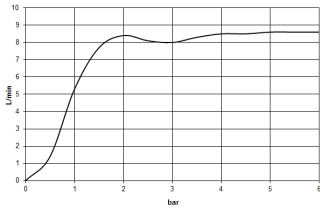

Dusche - IMO
Regenbrause mit Wandanbindung - chrom
Artikelnummer: 28 649 670-00

- Ausladung 450 mm
- Regenstrahl
- mit Antikalk-System
- Regenbrause \varnothing 220 mm
- Rosette 65 x 65 mm
- Anschluss 1/2"
- Durchfluss max. 8,6 l/min
- Armaturengruppe nach DIN 4109: 1
- Passt zu IMO

chrom

Maßzeichnung

Alle Angaben in mm / inch = mm x 0,0394

Dusche - IMO
Regenbrause mit Wandanbindung - chrom
Artikelnummer: 28 649 670-00

Durchflussdiagramm

Dusche - IMO
Regenbrause mit Wandanbindung - chrom
Artikelnummer: 28 649 670-00