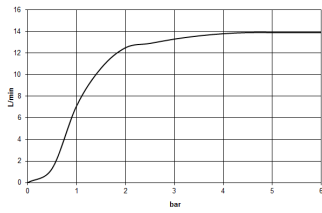

Dusche - LULU
Regenbrause mit Wandanbindung - chrom
Artikelnummer: 28 786 710-00

- Ausladung 450 mm
- Regenstrahl
- mit Antikalk-System
- Regenbrause 300 x 240 mm
- Rosette 78 x 60 mm
- Anschluss 1/2"
- Durchfluss max. 14 l/min
- Armaturengruppe nach DIN 4109: 1
- Passt zu LULU

chrom

Maßzeichnung

Alle Angaben in mm / inch = mm x 0,0394

Dusche - LULU
Regenbrause mit Wandanbindung - chrom
Artikelnummer: 28 786 710-00

Durchflussdiagramm

Dusche - LULU
Regenbrause mit Wandanbindung - chrom
Artikelnummer: 28 786 710-00