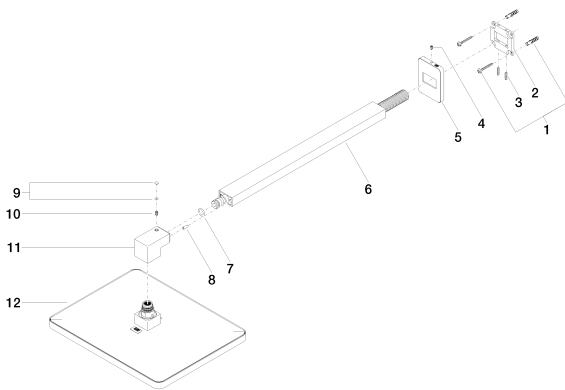

Dusche - LULU
Regenbrause mit Wandanbindung - chrom
Artikelnummer: 28 786 710-00

- Ausladung 450 mm
- Regenstrahl
- mit Antikalk-System
- Regenbrause 300 x 240 mm
- Rosette 78 x 60 mm
- Anschluss 1/2"
- Durchfluss max. 14 l/min
- Armaturengruppe nach DIN 4109: 1
- Passt zu LULU

chrom

Maßzeichnung

Alle Angaben in mm / inch = mm x 0,0394

Dusche - LULU
Regenbrause mit Wandanbindung - chrom
Artikelnummer: 28 786 710-00

Durchflussdiagramm

Dusche - LULU
Regenbrause mit Wandanbindung - chrom
Artikelnummer: 28 786 710-00

Weitere Oberflächenvarianten

platin matt
28 786 710-06

platin
28 786 710-08

messing gebürstet
28 786 710-28

Weitere Oberflächen auf Anfrage (x-tra Service)

Empfohlenes Zubehör

35 085 970 90
UP-Wandwinkel -

Dusche - LULU
 Regenbrause mit Wandanbindung - chrom
 Artikelnummer: 28 786 710-00

Ersatzteilstückliste

Nr.	Artikelnummer	Benennung	Verbaumenge
1	04 30 31 032 00 90	Befestigungssatz	1
2	09 30 11 160 90	Scheibe	1
3	09 31 11 084 90	Stift	2
4	09 31 11 048 90	Stift	1
5	09 27 71 019-00	Rosette	1
6	04 28 22 247 20-00	Rohr	1
7	09 14 10 011 90	Dichtung	1
8	09 31 11 040 90	Stift	1
9	90 31 20 087 00-00	Stopfen	1
10	09 31 11 036 90	Stift	1
11	09 17 01 180-00	Anschluss	1
12	04 12 05 062 00-00	Brause	1