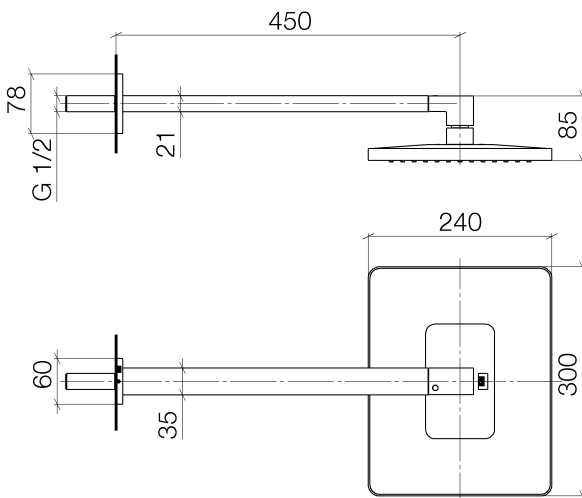

Dusche - LULU
Regenbrause mit Wandanbindung - chrom
Artikelnummer: 28 786 710-00

- Ausladung 450 mm
- Regenstrahl
- mit Antikalk-System
- Regenbrause 300 x 240 mm
- Rosette 78 x 60 mm
- Anschluss 1/2"
- Durchfluss max. 14 l/min
- Armaturengruppe nach DIN 4109: 1
- Passt zu LULU

chrom

Maßzeichnung

Alle Angaben in mm / inch = mm x 0,0394

Dusche - LULU
Regenbrause mit Wandanbindung - chrom
Artikelnummer: 28 786 710-00

Durchflussdiagramm

Dusche - LULU
Regenbrause mit Wandanbindung - chrom
Artikelnummer: 28 786 710-00

Weitere Oberflächenvarianten

platin matt
28 786 710-06

platin
28 786 710-08

messing gebürstet
28 786 710-28

Weitere Oberflächen auf Anfrage (x-tra Service)

Empfohlenes Zubehör

35 085 970 90
UP-Wandwinkel -

Dusche - LULU
 Regenbrause mit Wandanbindung - chrom
 Artikelnummer: 28 786 710-00

Ersatzteilstückliste

Nr.	Artikelnummer	Benennung	Verbaumenge
1	04 30 31 032 00 90	Befestigungssatz	1
2	09 30 11 160 90	Scheibe	1
3	09 31 11 084 90	Stift	2
4	09 31 11 048 90	Stift	1
5	09 27 71 019-00	Rosette	1
6	04 28 22 247 20-00	Rohr	1
7	09 14 10 011 90	Dichtung	1
8	09 31 11 040 90	Stift	1
9	90 31 20 087 00-00	Stopfen	1
10	09 31 11 036 90	Stift	1
11	09 17 01 180-00	Anschluss	1
12	04 12 05 062 00-00	Brause	1