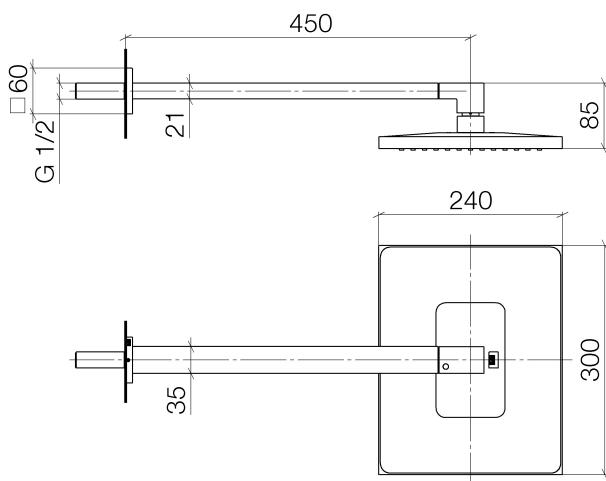

Dusche - CL.1

Regenbrause mit Wandanbindung - chrom

Artikelnummer: 28 765 980-00

- Ausladung 450 mm
- Regenstrahl
- mit Antikalk-System
- Regenbrause 300 x 240 mm
- Rosette 60 x 60 mm
- Anschluss 1/2"
- Durchfluss max. 14 l/min
- Armaturengruppe nach DIN 4109: 1
- Passt zu MEM, CL.1, Symetrics, IMO

chrom

Maßzeichnung

Alle Angaben in mm / inch = mm x 0,0394

Dusche - CL.1
Regenbrause mit Wandanbindung - chrom
Artikelnummer: 28 765 980-00

Durchflussdiagramm

Dusche - CL.1
Regenbrause mit Wandanbindung - chrom
Artikelnummer: 28 765 980-00

Empfohlenes Zubehör

35 085 970 90
UP-Wandwinkel -

Dusche - CL.1
 Regenbrause mit Wandanbindung - chrom
 Artikelnummer: 28 765 980-00

Ersatzteilstückliste

Nr.	Artikelnummer	Benennung	Verbaumenge
1	04 30 31 032 00 90	Befestigungssatz	1
2	09 30 11 160 90	Scheibe	1
3	09 31 11 084 90	Stift	2
4	09 31 11 099 90	Stift	1
5	09 27 98 016-00	Rosette	1
6	04 28 22 247 20-00	Rohr	1
7	09 14 10 011 90	Dichtung	1
8	09 31 11 040 90	Stift	1
9	90 31 20 087 00-00	Stopfen	1
10	09 31 11 036 90	Stift	1
11	09 17 01 180-00	Anschluss	1
12	04 12 05 063 00-00	Brause	1