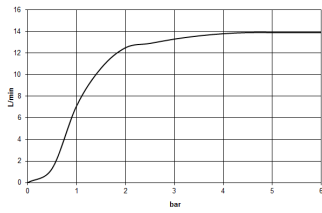

Dusche - CL.1

Regenbrause mit Wandanbindung - chrom

Artikelnummer: 28 765 980-00

- Ausladung 450 mm
- Regenstrahl
- mit Antikalk-System
- Regenbrause 300 x 240 mm
- Rosette 60 x 60 mm
- Anschluss 1/2"
- Durchfluss max. 14 l/min
- Armaturengruppe nach DIN 4109: 1
- Passt zu MEM, CL.1, Symetrics, IMO

chrom

Maßzeichnung

Alle Angaben in mm / inch = mm x 0,0394

Dusche - CL.1
Regenbrause mit Wandanbindung - chrom
Artikelnummer: 28 765 980-00

Durchflussdiagramm

Dusche - CL.1
Regenbrause mit Wandanbindung - chrom
Artikelnummer: 28 765 980-00