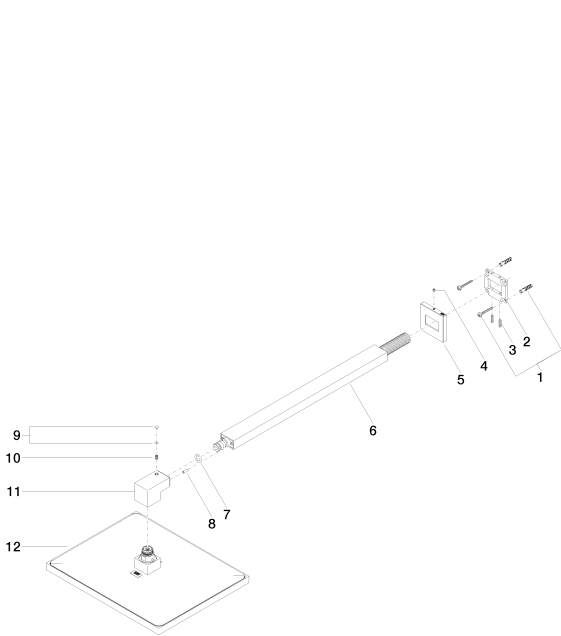

Dusche - CL.1

Regenbrause mit Wandanbindung - chrom

Artikelnummer: 28 765 980-00

- Ausladung 450 mm
- Regenstrahl
- mit Antikalk-System
- Regenbrause 300 x 240 mm
- Rosette 60 x 60 mm
- Anschluss 1/2"
- Durchfluss max. 14 l/min
- Armaturengruppe nach DIN 4109: 1
- Passt zu MEM, CL.1, Symetrics, IMO

chrom

Maßzeichnung

Alle Angaben in mm / inch = mm x 0,0394

Dusche - CL.1
Regenbrause mit Wandanbindung - chrom
Artikelnummer: 28 765 980-00

Durchflussdiagramm

Dusche - CL.1
Regenbrause mit Wandanbindung - chrom
Artikelnummer: 28 765 980-00

Empfohlenes Zubehör

35 085 970 90
UP-Wandwinkel -

Dusche - CL.1
 Regenbrause mit Wandanbindung - chrom
 Artikelnummer: 28 765 980-00

Ersatzteilstückliste

Nr.	Artikelnummer	Benennung	Verbaumenge
1	04 30 31 032 00 90	Befestigungssatz	1
2	09 30 11 160 90	Scheibe	1
3	09 31 11 084 90	Stift	2
4	09 31 11 099 90	Stift	1
5	09 27 98 016-00	Rosette	1
6	04 28 22 247 20-00	Rohr	1
7	09 14 10 011 90	Dichtung	1
8	09 31 11 040 90	Stift	1
9	90 31 20 087 00-00	Stopfen	1
10	09 31 11 036 90	Stift	1
11	09 17 01 180-00	Anschluss	1
12	04 12 05 063 00-00	Brause	1