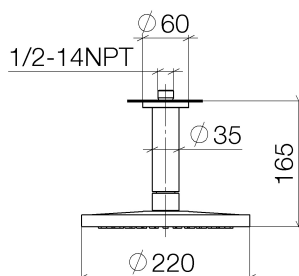

## Dusche - IMO

Regenbrause mit Deckenanbindung - chrom

Artikelnummer: 28 669 970-00

- Regenstrahl
- mit Antikalk-System
- Regenbrause Ø 220 mm
- Rosette Ø 60 mm wahlweise
- Anschluss 1/2"
- Durchfluss max. 8,6 l/min
- Armaturengruppe nach DIN 4109: 1
- Passt zu IMO, Meta, Tara., VAIA, Lissé

## Maßzeichnung

Alle Angaben in mm / inch = mm x 0,0394

Dusche - IMO  
Regenbrause mit Deckenanbindung - chrom  
Artikelnummer: 28 669 970-00