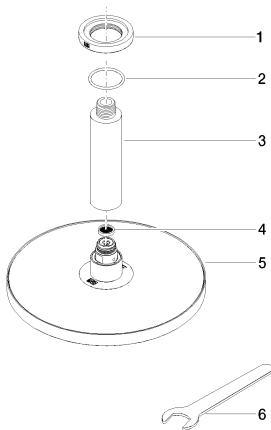

## Empfohlenes Zubehör

35 085 970 90  
UP-Wandwinkel -

Dusche - IMO  
 Regenbrause mit Deckenanbindung - chrom  
 Artikelnummer: 28 669 970-00

**Ersatzteilstückliste**

Nr.	Artikelnummer	Benennung	Verbaumenge
1	09 27 22 040-00	Rosette	1
2	09 14 10 141 90	Dichtung	1
3	09 11 03 080-00	Anschluss	1
4	09 23 01 075 90	Einsatz	1
5	04 12 05 092 00-00	Brause	1
6	09 30 09 069 90	Schlüssel	1