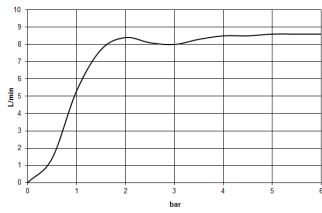

Dusche - IMO
Regenbrause mit Deckenanbindung - chrom
Artikelnummer: 28 669 970-00

Durchflussdiagramm