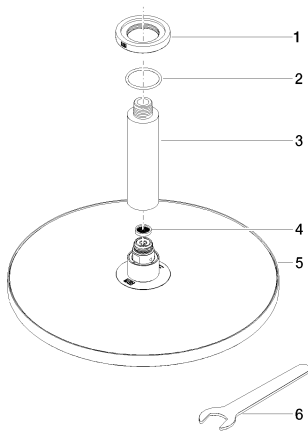

Dusche - IMO

Regenbrause mit Deckenanbindung - chrom

Artikelnummer: 28 689 970-00

- Regenstrahl
- mit Antikalk-System
- Regenbrause  $\varnothing$  300 mm
- Rosette  $\varnothing$  60 mm wahlweise
- Anschluss 1/2"
- Durchfluss max. 14 l/min
- Armaturengruppe nach DIN 4109: 2

chrom

Maßzeichnung

Alle Angaben in mm / inch = mm x 0,0394

Dusche - IMO  
Regenbrause mit Deckenanbindung - chrom  
Artikelnummer: 28 689 970-00

## Empfohlenes Zubehör

35 085 970 90  
UP-Wandwinkel -

Dusche - IMO  
 Regenbrause mit Deckenanbindung - chrom  
 Artikelnummer: 28 689 970-00

Ersatzteilstückliste

Nr.	Artikelnummer	Benennung	Verbaumenge
1	09 27 22 040-00	Rosette	1
2	09 14 10 141 90	Dichtung	1
3	09 11 03 080-00	Anschluss	1
4	09 23 01 075 90	Einsatz	1
5	04 12 05 091 00-00	Brause	1
6	09 30 09 069 90	Schlüssel	1