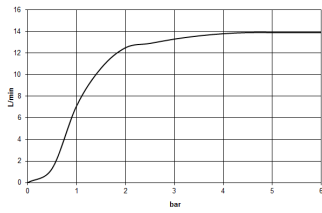

Dusche - IMO
Regenbrause mit Deckenanbindung - chrom
Artikelnummer: 28 689 970-00

Durchflussdiagramm