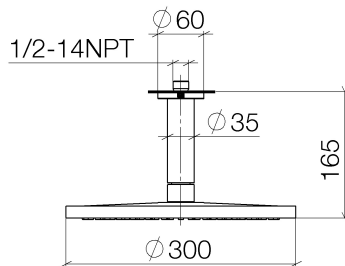

Dusche - IMO

Regenbrause mit Deckenanbindung - chrom

Artikelnummer: 28 689 970-00

- Regenstrahl
- mit Antikalk-System
- Regenbrause  $\varnothing$  300 mm
- Rosette  $\varnothing$  60 mm wahlweise
- Anschluss 1/2"
- Durchfluss max. 14 l/min
- Armaturengruppe nach DIN 4109: 2

chrom

Maßzeichnung

Alle Angaben in mm / inch = mm x 0,0394

Dusche - IMO  
Regenbrause mit Deckenanbindung - chrom  
Artikelnummer: 28 689 970-00